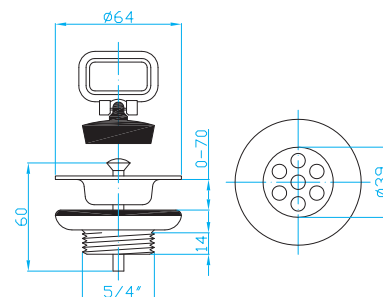

Umyvadlový výtokový ventil 5/4" inox/plast

Washbasin outlet 5/4"
Waschbeckenauslass 5/4"
Выпуск 5/4" для умывальника

ART.	balení ks
EUV0000	25

Umyvadlový výtokový ventil 5/4" plast/plast

Washbasin outlet 5/4"
Waschbeckenauslass 5/4"
Выпуск 5/4" для умывальника

ART.	balení ks
EUV0P00	10

Zátka

Plug
Stöpsel
Пробка

ART.	DN	L	balení ks
A EU04140	39	-	10/1
A YE33000	46	-	10/1
B YE30001	39	27	10/1
B YE40001	46	27	10/1
C YE30000	39	35	10/1
C YE35000	46	35	10/1

A

B

C

Mezikus s přepadem pro umyvadla

Reducer for overflow
Reduktion für Überlauf
Редукция для водосброса

ART.	balení ks
A EDL0030	1
B EDL0031	1

Odtokové šroubení přípojka

Outlet screwing, connector
Abflussschraubung, Anschluss
Выпускной элемент с присоединением

ART.	G	balení ks
EMMP550	5/4"	1