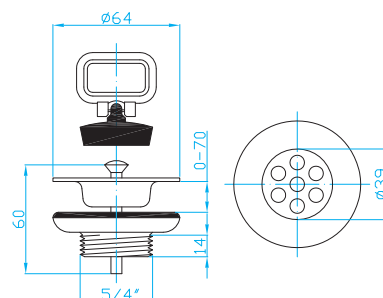

Umyvadlový výtokový ventil 5/4" inox/plast

Washbasin outlet 5/4"
Waschbeckenauslass 5/4"
Выпуск 5/4" для умывальника

ART.	balení ks
EUV0000	25

Umyvadlový výtokový ventil 5/4" plast/plast

Washbasin outlet 5/4"
Waschbeckenauslass 5/4"
Выпуск 5/4" для умывальника

ART.	balení ks
EUV0P00	10

Zátka

Plug
Stöpsel
Пробка

ART.	DN	L	balení ks
A EU04140	39	-	10/1
A YE33000	46	-	10/1
B YE30001	39	27	10/1
B YE40001	46	27	10/1
C YE30000	39	35	10/1
C YE35000	46	35	10/1

A

B

C

Mezikus s přepadem pro umyvadla

Reducer for overflow
Reduktion für Überlauf
Редукция для водосброса

ART.	balení ks
A EDL0030	1
B EDL0031	1

Odtokové šroubení přípojka

Outlet screwing, connector
Abflussschraubung, Anschluss
Выпускной элемент с присоединением

ART.	G	balení ks
EMMP550	5/4"	1