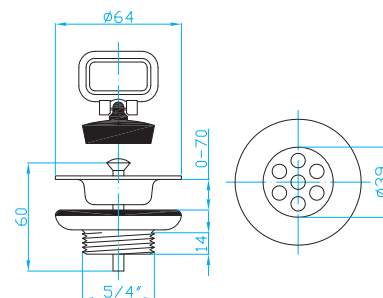

UMYVADLOVÉ VÝTOKOVÉ VENTILY

WASTE OUTLETS | ABLAUFVENTILE | ВЫПУСКНОЕ КЛАПАНЫ

Umyvadlový výtokový ventil 5/4" inox/chrom

Washbasin outlet 5/4"
Waschbeckenauslass 5/4"
Выпуск 5/4" для умывальника

ART.	balení ks
EUVCR00	10

Umyvadlový výtokový ventil 5/4" inox/plast

Washbasin outlet 5/4"
Waschbeckenauslass 5/4"
Выпуск 5/4" для умывальника

ART.	balení ks
EUV0000	25

Umyvadlový výtokový ventil 5/4" plast/plast

Washbasin outlet 5/4"
Waschbeckenauslass 5/4"
Выпуск 5/4" для умывальника

Reducer for overflow
Reduktion für Überlauf
Редукция для водосброса

ART.	balení ks
A EDL0030	1
B EDL0031	1

Odtokové šroubení přípojka

Outlet screwing, connector
Abflussschraubung, Anschluss
Выпускной элемент с присоединением

ART.	G	balení ks
EMMP550	5/4"	1