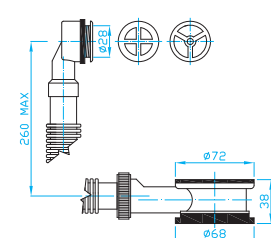

ART.	balení ks
EUV0P00	10

Zátka

Plug
Stöpsel
Пробка

ART.	DN	L	balení ks
A EU04140	39	-	10/1
A YE33000	46	-	10/1
B YE30001	39	27	10/1
B YE40001	46	27	10/1
C YE30000	39	35	10/1
C YE35000	46	35	10/1

A

B

C

Mezikus s přepadem pro umyvadla

Reducer for overflow
Reduktion für Überlauf
Редукция для водосброса

ART.	balení ks
A EDL0030	1
B EDL0031	1

Odtokové šroubení přípojka

Outlet screwing, connector
Abflussschraubung, Anschluss
Выпускной элемент с присоединением

ART.	G	balení ks
EMMP550	5/4"	1