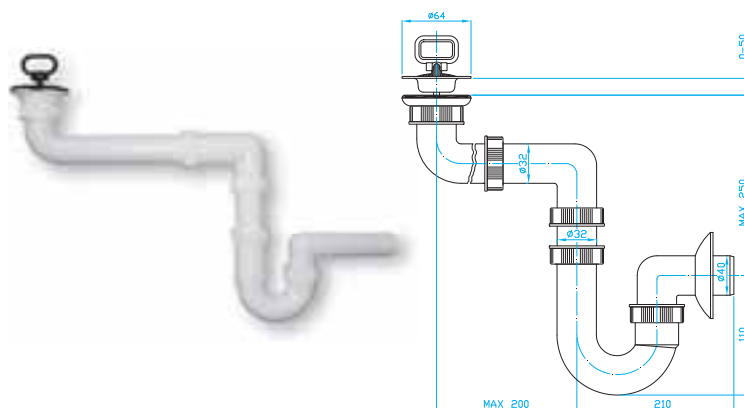

U sifon pro úsporu místa

umyvadlový ventil, nerezová miska, zátka

U space saving trap, outlet, stainless grid, plug

U Raumsparsiphon für Waschbecken, rostfreies Gitter,
Stöpsel

U Сифон нержавеющей для умывальника с выв. для
стир. машины, пробка

ART.	DN	průtok l/min.	balení ks
EU40340	40	40	8/1

eS sifon pro úsporu místa

umyvadlový ventil, nerezová miska, zátka

eS space saving trap low, outlet, stainless grid, plug

eS Raumsparsiphon für Waschbecken, Niedrig,
rostfreies Gitter, Stöpsel