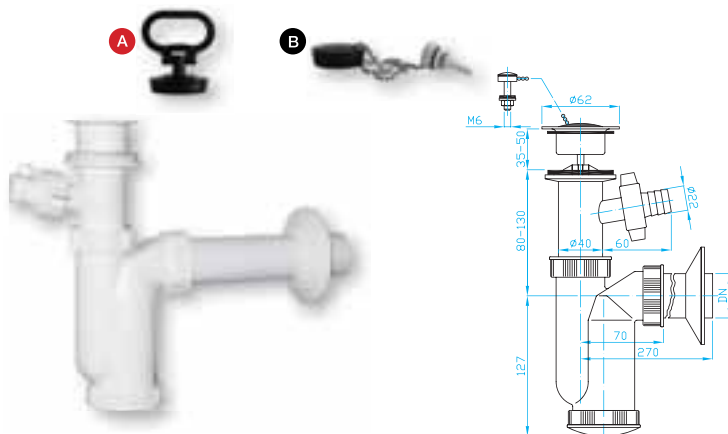

SIFONY UMYVADLOVÉ

WASHBASIN TRAPS | WASCHBECKENSIPHONEN | СИФОНЫ ДЛЯ УМЫВАЛЬНИКА

Sifon umyvadlový

nerezová miska, pračkový vývod, zátka

Washbasin trap, stainless grid, wash. mach. outlet, plug
Waschbeckensiphon, rostfreies Gitter,

Waschmaschinenanschluss, Stöpsel

Сифон нержавеющей для умывальника
с выв. для стир. машины, пробка

ART.	DN	průtok l/min.	balení ks
A EU1N442	40	49	8
B EU1N441	40	49	8

Sifon umyvadlový

plastová miska, pračkový vývod, zátka

Washbasin trap, plastic grid, wash. mach. outlet, plug

Waschbeckensiphon, Plastikgitter,

Waschmaschinenanschluss, Stöpsel

Сифон стандартный для умывальника с выв.
для стир. машины, пробка

ART.	DN	průtok l/min.	balení ks
A EU1P442	40	49	8
B EU1P441	40	49	8

ART.	DN	průtok l/min.	balení ks
EU40340	40	40	8/1

eS sifon pro úsporu místa

umyvadlový ventil, nerezová miska, zátka

eS space saving trap low, outlet, stainless grid, plug

eS Raumsparsiphon für Waschbecken, Niedrig,
rostfreies Gitter, Stöpsel