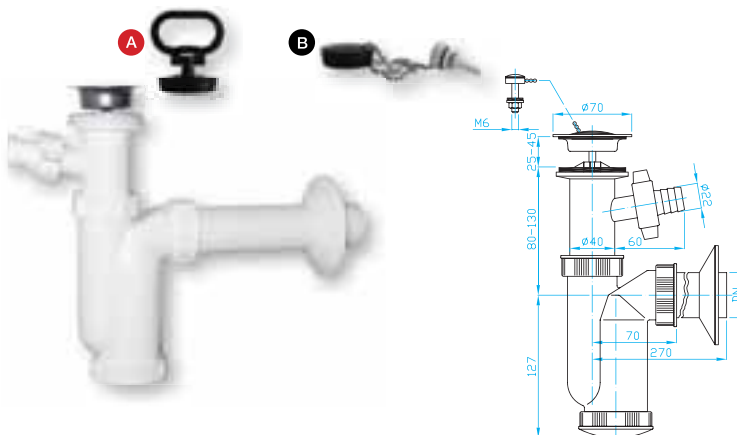

SIFONY UMYVADLOVÉ

WASHBASIN TRAPS | WASCHBECKENSIPHONEN | СИФОНЫ ДЛЯ УМЫВАЛЬНИКА

Sifon umyvadlový

nerezová miska, pračkový vývod, zátka

Washbasin trap, stainless grid, wash. mach. outlet, plug
Waschbeckensiphon, rostfreies Gitter,

Waschmaschinenanschluss, Stöpsel

Сифон нержавеющей для умывальника
с выв. для стир. машины, пробка

ART.	DN	průtok l/min.	balení ks
A EU1N442	40	49	8
B EU1N441	40	49	8

Sifon umyvadlový

plastová miska, pračkový vývod, zátka

Washbasin trap, plastic grid, wash. mach. outlet, plug

Waschbeckensiphon, Plastikgitter,

Waschmaschinenanschluss, Stöpsel

Сифон стандартный для умывальника с выв.
для стир. машины, пробка

ART.	DN	průtok l/min.	balení ks
A EU1P442	40	49	8
B EU1P441	40	49	8

ART.	DN	průtok l/min.	balení ks
EU40340	40	40	8/1

eS sifon pro úsporu místa

umyvadlový ventil, nerezová miska, zátka

eS space saving trap low, outlet, stainless grid, plug

eS Raumsparsiphon für Waschbecken, Niedrig,
rostfreies Gitter, Stöpsel