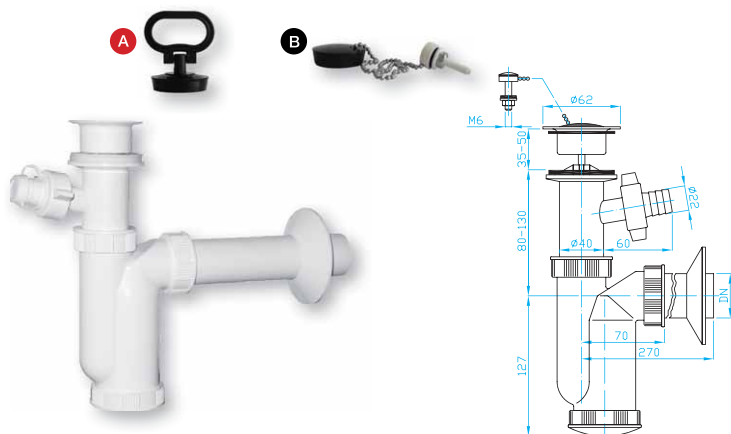

Sifon umyvadlový

plastová miska, pračkový vývod, zátka

Washbasin trap, plastic grid, wash. mach. outlet, plug

Waschbeckensiphon, Plastikgitter,
Waschmaschinenanschluss, Stöpsel

Сифон стандартный для умывальника с выв.
для стир. машины, пробка

ART.	DN	průtok l/min.	balení ks
A EU1P442	40	49	8
B EU1P441	40	49	8