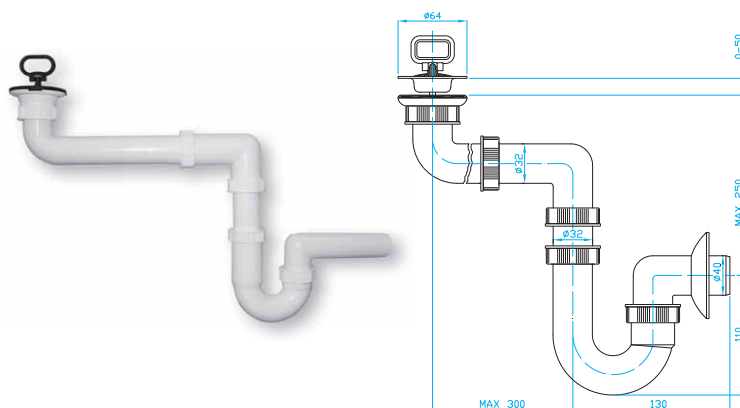

Sifon umyvadlový

plastová miska, pračkový vývod, zátka

Washbasin trap, plastic grid, wash. mach. outlet, plug

Waschbeckensiphon, Plastikgitter,
Waschmaschinenanschluss, Stöpsel

Сифон стандартный для умывальника с выв.
для стир. машины, пробка

| ART. | DN | průtok l/min. | balení ks |
|------------------|----|---------------|-----------|
| A EU1P442 | 40 | 49 | 8 |
| B EU1P441 | 40 | 49 | 8 |

U sifon pro úsporu místa

umyvadlový ventil, nerezová miska, zátka

eS sifon pro úsporu místa

umyvadlový ventil, nerezová miska, zátka

eS space saving trap low, outlet, stainless grid, plug

eS Raumsparsiphon für Waschbecken, Niedrig,
rostfreies Gitter, Stöpsel

eS Сифон экономящий пространство нержавеющей
для умывальника низкий, пробка