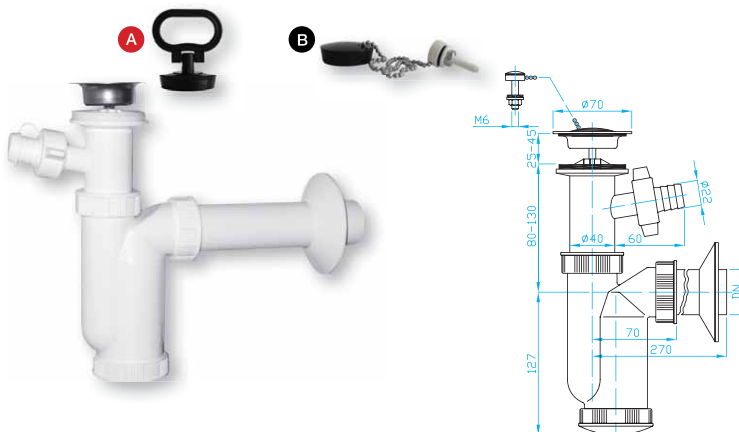

SIFONY UMYVADLOVÉ

WASHBASIN TRAPS | WASCHBECKENSIPHONEN | СИФОНЫ ДЛЯ УМЫВАЛЬНИКА

Sifon umyvadlový

nerezová miska, pračkový vývod, zátka

Washbasin trap, stainless grid, wash. mach. outlet, plug
Waschbeckensiphon, rostfreies Gitter,

Waschmaschinenanschluss, Stöpsel

Сифон нержавеющей для умывальника
с выв. для стир. машины, пробка

| ART. | DN | průtok l/min. | balení ks |
|------------------|----|---------------|-----------|
| A EU1N442 | 40 | 49 | 8 |
| B EU1N441 | 40 | 49 | 8 |

Sifon umyvadlový

plastová miska, pračkový vývod, zátka

Washbasin trap, plastic grid, wash. mach. outlet, plug

Waschbeckensiphon, Plastikgitter,
Waschmaschinenanschluss, Stöpsel

Сифон стандартный для умывальника с выв.
для стир. машины, пробка

eS sifon pro úsporu místa

umyvadlový ventil, nerezová miska, zátka

eS space saving trap low, outlet, stainless grid, plug

eS Raumsparsiphon für Waschbecken, Niedrig,
rostfreies Gitter, Stöpsel

eS Сифон экономящий пространство нержавеющей
для умывальника низкий, пробка