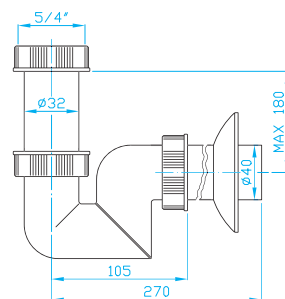

Sifon 5/4"

pračkový vývod

Trap 5/4", washing machine outlet

Siphon 5/4", Waschmaschinenanschluss

Сифон 5/4", вывод для стир. машины

| ART. | DN | průtok l/min. |
|---------|----|---------------|
| EM15440 | 40 | 49 |

eS sifon 5/4"

eS trap 5/4"

eS Siphon 5/4"

eS сифон 5/4"

| ART. | DN | průtok l/min. |
|---------|----|---------------|
| ESB0540 | 40 | 30 |

eS sifon nízký pro úsporu místa 5/4"

eS space saving trap low 5/4"

eS Raumsparsiphon, Niedrig 5/4"

eS сифон экономящий пространство низкий, 5/4"

| ART. | DN | průtok l/min. |
|---------|----|---------------|
| ESB0543 | 40 | 30 |

U sifon nízký pro úsporu místa 5/4"

U space saving trap low 5/4"

U Raumsparsiphon für Waschbecken, Niedrig 5/4"

U сифон экономящий пространство низкий, 5/4"

| ART. | DN | průtok l/min. |
|---------|----|---------------|
| EMU5340 | 40 | 40 |