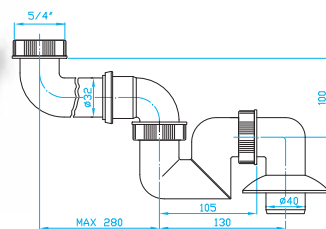

eS sifon 5/4"

eS trap 5/4"

eS Siphon 5/4"

eS сифон 5/4"

| ART. | DN | průtok l/min. |
|---------|----|---------------|
| ESB0540 | 40 | 30 |

eS sifon nízký pro úsporu místa 5/4"

eS space saving trap low 5/4"

eS Raumsparsiphon, Niedrig 5/4"

eS сифон экономящий пространство низкий, 5/4"

| ART. | DN | průtok l/min. |
|---------|----|---------------|
| ESB0543 | 40 | 30 |

U sifon nízký pro úsporu místa 5/4"

U space saving trap low 5/4"

U Raumsparsiphon für Waschbecken, Niedrig 5/4"

U сифон экономящий пространство низкий, 5/4"

| ART. | DN | průtok l/min. |
|---------|----|---------------|
| EMU5340 | 40 | 40 |