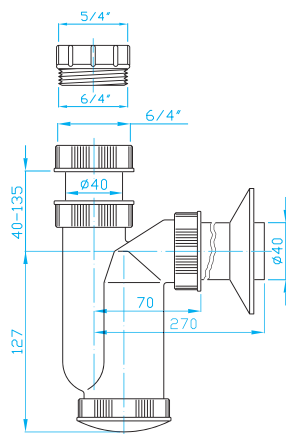

SIFONY S PŘEVLEČNOU MATICÍ

TRAPS WITH NUTS | SIPHONEN MIT SCHRAUBENMUTTER | СИФОНЫ С ГАЙКОЙ

Sifon 5/4"

Trap 5/4"

Siphon 5/4"

Сифон 5/4"

| ART. | DN | průtok l/min. |
|---------|----|---------------|
| EM05440 | 40 | 49 |

Sifon 5/4"

pračkový vývod

Trap 5/4", washing machine outlet

Siphon 5/4", Waschmaschinenanschluss

Сифон 5/4", вывод для стир. машины

| ART. | DN | průtok l/min. |
|---------|----|---------------|
| EM15440 | 40 | 49 |

eS sifon 5/4"

eS trap 5/4"

eS Siphon 5/4"

eS сифон 5/4"

| ART. | DN | průtok l/min. |
|---------|----|---------------|
| ESB0540 | 40 | 30 |

eS sifon nízký pro úsporu místa 5/4"

eS space saving trap low 5/4"

U Raumsparsiphon für Waschbecken, Niedrig 5/4"

U сифон экономящий пространство низкий, 5/4"

| ART. | DN | průtok l/min. |
|---------|----|---------------|
| EMU5340 | 40 | 40 |