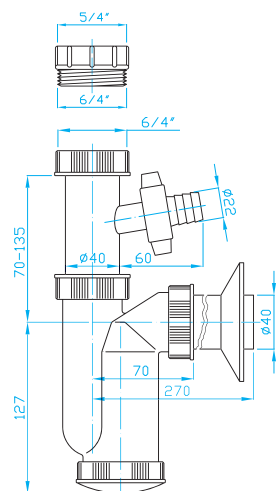

Sifon 5/4"

pračkový vývod

Trap 5/4", washing machine outlet

Siphon 5/4", Waschmaschinenanschluss

Сифон 5/4", вывод для стир. машины

| ART. | DN | průtok l/min. |
|---------|----|---------------|
| EM15440 | 40 | 49 |

eS sifon 5/4"

eS trap 5/4"

eS Siphon 5/4"

eS сифон 5/4"

| ART. | DN | průtok l/min. |
|---------|----|---------------|
| ESB0540 | 40 | 30 |

eS sifon nízký pro úsporu místa 5/4"

eS space saving trap low 5/4"

eS Raumsparsiphon, Niedrig 5/4"

eS сифон экономящий пространство низкий, 5/4"

| ART. | DN | průtok l/min. |
|---------|----|---------------|
| ESB0543 | 40 | 30 |

U sifon nízký pro úsporu místa 5/4"

U space saving trap low 5/4"

U Raumsparsiphon für Waschbecken, Niedrig 5/4"

U сифон экономящий пространство низкий, 5/4"

| ART. | DN | průtok l/min. |
|---------|----|---------------|
| EMU5340 | 40 | 40 |