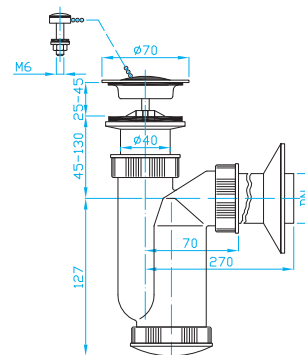

## Sifon umyvadlový

nerezová miska, zátka

Washbasin trap, stainless grid, plug

Waschbeckensiphon, rostfreies Gitter, Stöpsel

Сифон нержавеющей для умывальника, пробка

ART.	DN	průtok l/min.	balení ks
<b>A</b> EU0N442	40	49	20
<b>B</b> EU0N441	40	49	20

## Sifon umyvadlový

plastová miska, zátka

Washbasin trap, plastic grid, plug

Waschbeckensiphon, Plastikgitter, Stöpsel

Сифон стандартный для умывальника, пробка

ART.	DN	průtok l/min.	balení ks
<b>A</b> EU0P442	40	49	20
<b>B</b> EU0P441	40	49	20