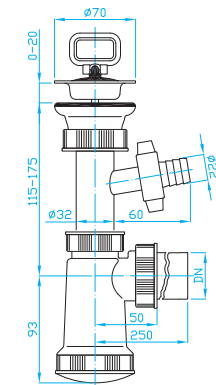

## E Sifon,

umyv. ventil, nerezová miska, zátka, prač. vývod

E trap, stainless grid, washing machine outlet, plug

E Waschbeckensiphon, rostfreies Gitter, Waschmaschinenanschluss, Stöpsel

Е сифон нержавеющей для умывальника с выв. для стир. машины, пробка

## Sifon umyvadlový

nerezová miska, zátka

Washbasin trap, stainless grid, plug

Waschbeckensiphon, rostfreies Gitter, Stöpsel

Сифон нержавеющей для умывальника, пробка

ART.	DN	průtok l/min.	balení ks
<b>A</b> EU0N442	40	49	20
<b>B</b> EU0N441	40	49	20

## Sifon umyvadlový

plastová miska, zátka

Washbasin trap, plastic grid, plug

Waschbeckensiphon, Plastikgitter, Stöpsel

Сифон стандартный для умывальника, пробка

ART.	DN	průtok l/min.	balení ks
<b>A</b> EU0P442	40	49	20
<b>B</b> EU0P441	40	49	20