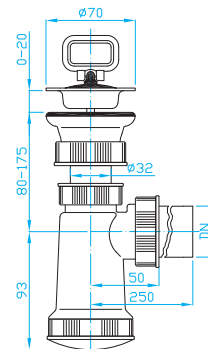

## E Sifon

umyvadlový ventil, nerezová miska, zátka

E trap, outlet, stainless grid, plug

E Waschbeckensiphon, rostfreies Gitter, Stöpsel

Е сифон нержавеющей для умывальника, пробка

ART.	DN	průtok l/min.	balení ks
EM05341	40	40	20