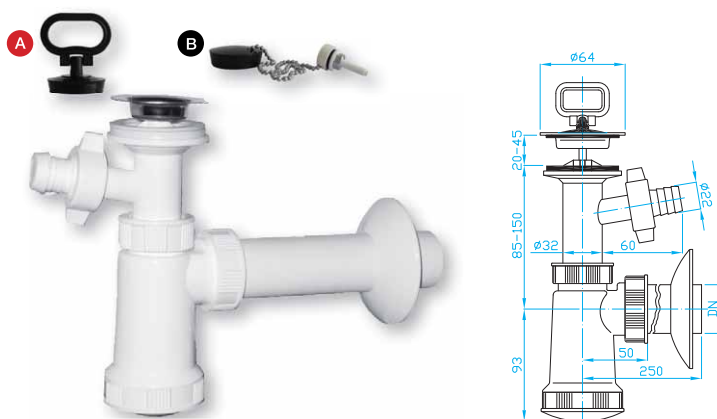

## E Sifon umyvadlový nerezová miska, zátka

E washbasin trap, stainless grid, plug  
E Waschbeckensiphon, rostfreies Gitter, Stöpsel  
E сифон нержавеющей для умывальника, пробка

ART.	DN	průtok l/min.	balení ks
<b>A</b> EU0N342	40	40	25
<b>A</b> EU0N332	32	40	25
<b>B</b> EU0N341	40	40	25

## E Sifon umyvadlový plastová miska, zátka

E washbasin trap, plastic grid, plug  
E Waschbeckensiphon, Plastikgitter, Stöpsel  
E сифон стандартный для умывальника, пробка

ART.	DN	průtok l/min.	balení ks
<b>A</b> EU0P332	32	40	25/1
<b>A</b> EU0P342	40	40	25
<b>B</b> EU0P341	40	40	25

## E Sifon umyvadlový nerezová miska, pračkový vývod, zátka

E washbasin trap, stainless grid, washing machine outlet, plug  
E Waschbeckensiphon, rostfreies Gitter, Waschmaschinenanschluss, Stöpsel  
E сифон нержавеющей для умывальника с выв. для стир. машины, пробка

## E Sifon umyvadlový plastová miska, pračkový vývod, zátka

E washbasin trap, plastic grid, washing machine outlet, plug  
E Waschbeckensiphon, Plastikgitter, Waschmaschinenanschluss, Stöpsel  
E сифон стандартный для умывальника с выв. для стир. машины, пробка