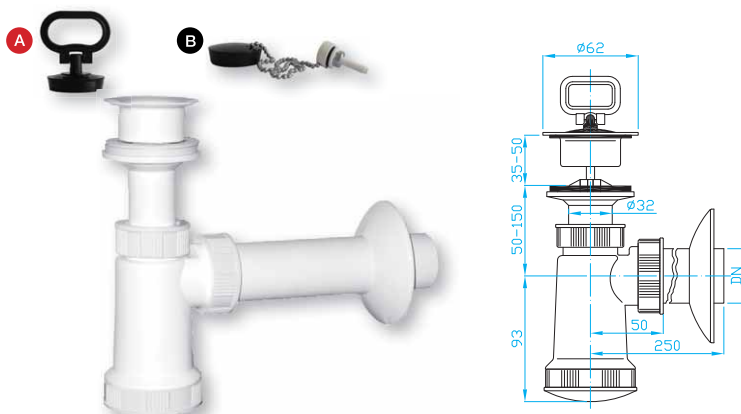

## E Sifon umyvadlový nerezová miska, zátka

E washbasin trap, stainless grid, plug  
E Waschbeckensiphon, rostfreies Gitter, Stöpsel  
E сифон нержавеющей для умывальника, пробка

ART.	DN	průtok l/min.	balení ks
<b>A</b> EU0N342	40	40	25
<b>A</b> EU0N332	32	40	25
<b>B</b> EU0N341	40	40	25

## E Sifon umyvadlový plastová miska, zátka

E washbasin trap, plastic grid, plug  
E Waschbeckensiphon, Plastikgitter, Stöpsel  
E сифон стандартный для умывальника, пробка

ART.	DN	průtok l/min.	balení ks
<b>A</b> EU0P332	32	40	25/1
<b>A</b> EU0P342	40	40	25
<b>B</b> EU0P341	40	40	25

## E Sifon umyvadlový nerezová miska, pračkový vývod, zátka

E washbasin trap, stainless grid, washing machine outlet, plug  
E Waschbeckensiphon, rostfreies Gitter, Waschmaschinenanschluss, Stöpsel  
E сифон нержавеющей для умывальника с выв. для стир. машины, пробка

## E Sifon umyvadlový plastová miska, pračkový vývod, zátka

E washbasin trap, plastic grid, washing machine outlet, plug  
E Waschbeckensiphon, Plastikgitter, Waschmaschinenanschluss, Stöpsel  
E сифон стандартный для умывальника с выв. для стир. машины, пробка