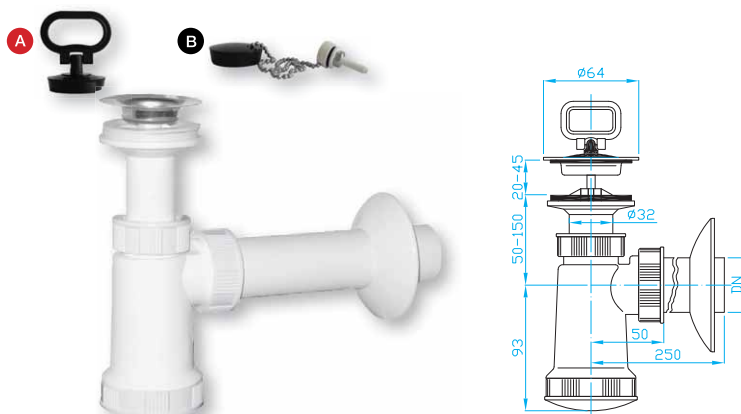

# SIFONY UMYVADLOVÉ

WASHBASIN TRAPS | WASCHBECKENSIPHONEN | СИФОНЫ ДЛЯ УМЫВАЛЬНИКА

## E Sifon umyvadlový nerezová miska, zátka

E washbasin trap, stainless grid, plug  
E Waschbeckensiphon, rostfreies Gitter, Stöpsel  
E сифон нержавеющей для умывальника, пробка

ART.	DN	průtok l/min.	balení ks
<b>A</b> EU0N342	40	40	25
<b>A</b> EU0N332	32	40	25
<b>B</b> EU0N341	40	40	25

## E Sifon umyvadlový plastová miska, zátka

E washbasin trap, plastic grid, plug  
E Waschbeckensiphon, Plastikgitter, Stöpsel  
E сифон стандартный для умывальника, пробка

ART.	DN	průtok l/min.	balení ks
<b>A</b> EU0P332	32	40	25/1
<b>A</b> EU0P342	40	40	25
<b>B</b> EU0P341	40	40	25

## E Sifon umyvadlový nerezová miska, pračkový vývod, zátka

E washbasin trap, stainless grid, washing machine outlet, plug  
E Waschbeckensiphon, rostfreies Gitter, Waschmaschinenanschluss, Stöpsel  
E сифон нержавеющей для умывальника с выв. для стир. машины, пробка