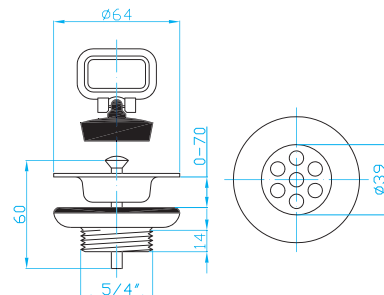

## Umyvadlový výtokový ventil 5/4" inox/chrom

Washbasin outlet 5/4"  
Waschbeckenauslass 5/4"  
Выпуск 5/4" для умывальника

ART.  
EUVCR00

## Umyvadlový výtokový ventil 5/4" inox/plast

Washbasin outlet 5/4"  
Waschbeckenauslass 5/4"  
Выпуск 5/4" для умывальника

ART.  
EUV0000

## Umyvadlový výtokový ventil 5/4" plast/plast

Washbasin outlet 5/4"  
Waschbeckenauslass 5/4"  
Выпуск 5/4" для умывальника

ART.  
EUVP000