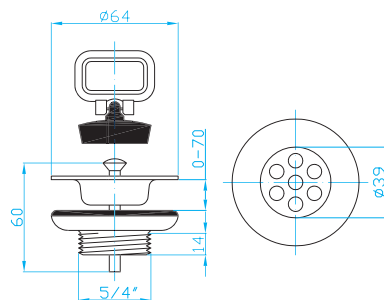

## Umyvadlový výtokový ventil 5/4" inox/plast

Washbasin outlet 5/4"  
Waschbeckenauslass 5/4"  
Выпуск 5/4" для умывальника

ART.  
EUV0000

## Umyvadlový výtokový ventil 5/4" plast/plast

Washbasin outlet 5/4"  
Waschbeckenauslass 5/4"  
Выпуск 5/4" для умывальника

ART.  
EUVP000