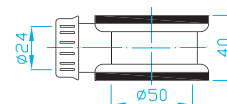

Mezikus s přeřadem pro umyvadla

Reducer for overflow
Reduktion für Überlauf
Редукция для водосброса

ART.
EDL0010