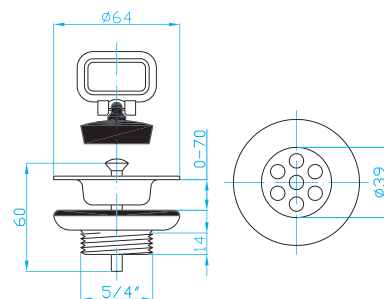

## Umyvadlový výtokový ventil 5/4" inox/chrom

Washbasin outlet 5/4"  
Waschbeckenauslass 5/4"  
Выпуск 5/4" для умывальника

ART.  
EUVCR00

## Umyvadlový výtokový ventil 5/4" inox/plast

Washbasin outlet 5/4"  
Waschbeckenauslass 5/4"  
Выпуск 5/4" для умывальника

ART.  
EUV0000

## Umyvadlový výtokový ventil 5/4" plast/plast

Washbasin outlet 5/4"  
Waschbeckenauslass 5/4"  
Выпуск 5/4" для умывальника

ART.  
EUVP000