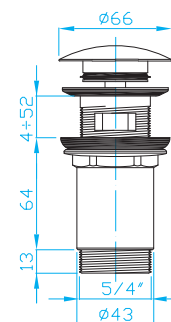

Umyvadlový výtokový ventil KLIK - KLAKE velký

Washbasin outlet KLIK - KLAKE big, brass
Waschbeckenauslass KLIK - KLAKE gross, Messing
Выпускной клапан для умывальника KLIK - KLAKE, большой, латунь

ART.	materiál	balení ks
EUVCR02	mosaz	50/1