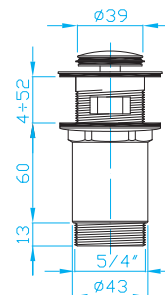

Umyvadlový výtokový ventil KLIK - KLAKE malý

Washbasin outlet KLIK - KLAKE small, brass
Waschbeckenauslass KLIK - KLAKE klein, Messing
Выпускной клапан для умывальника KLIK - KLAKE, малый, латунь

ART.	materiál	balení ks
EUVCR01	mosaz	50/1