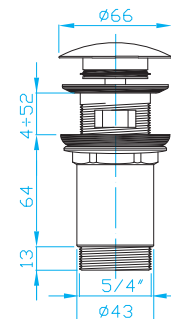

Umyvadlový výtokový ventil KLIK - KLAKE velký

Washbasin outlet KLIK - KLAKE big, brass
Waschbeckenauslass KLIK - KLAKE gross, Messing
Выпускной клапан для умывальника KLIK - KLAKE, большой, латунь

ART.	materiál	balení ks
EUVCR02	mosaz	50/1