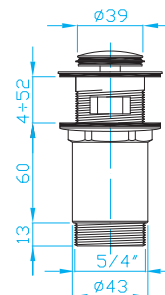

Umyvadlový výtokový ventil KLIK - KLAKE malý

Washbasin outlet KLIK - KLAKE small, brass
Waschbeckenauslass KLIK - KLAKE klein, Messing
Выпускной клапан для умывальника KLIK - KLAKE, малый, латунь

ART.	materiál	balení ks
EUVCR01	mosaz	50/1