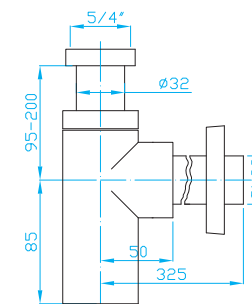

Sifon 5/4" trubkový

Trap 5/4" pipe, brass
Siphon 5/4", Messing
Сифон 5/4", латунь

ART.	materiál	balení ks
EMCR002	mosaz	1

Sifon 5/4" kulatý

Trap 5/4" round, brass
Siphon 5/4", Messing
Сифон 5/4", латунь

ART.	materiál	balení ks
EMCR003	mosaz	1

Sifon 5/4" hranatý

Trap 5/4" square, brass
Siphon 5/4", Messing
Сифон 5/4", латунь

ART.	materiál	balení ks
EMCR004	mosaz	1