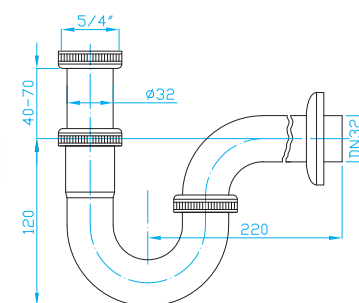

SIFONY UMYVADLOVÉ

DESIGN TRAPS | DESIGN WASCHBECKENSIPHONS | ДЕКОРАТИВНЫЕ СИФОНЫ ДЛЯ УМЫВАЛЬНИКА

Sifon 5/4" lahvový

Trap 5/4" bottle, brass
Siphon 5/4", Messing
Сифон 5/4", латунь

ART.	materiál	balení ks
EMCR001	mosaz	1

Sifon 5/4" trubkový

Trap 5/4" pipe, brass
Siphon 5/4", Messing
Сифон 5/4", латунь

ART.	materiál	balení ks
EMCR002	mosaz	1

Sifon 5/4" kulatý

Trap 5/4" round, brass
Siphon 5/4", Messing
Сифон 5/4", латунь

ART.	materiál	balení ks
EMCR003	mosaz	1

Sifon 5/4" hranatý

Trap 5/4" square, brass
Siphon 5/4", Messing
Сифон 5/4", латунь

ART.	materiál	balení ks
EMCR004	mosaz	1