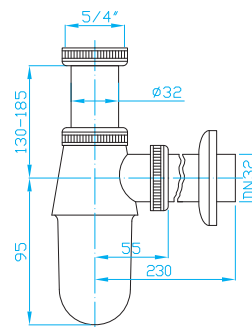

SIFONY UMYVADLOVÉ

DESIGN TRAPS | DESIGN WASCHBECKENSIPHONS | ДЕКОРАТИВНЫЕ СИФОНЫ ДЛЯ УМЫВАЛЬНИКА

Sifon 5/4" lahvový

Trap 5/4" bottle, brass
Siphon 5/4", Messing
Сифон 5/4", латунь

ART.	materiál	balení ks
EMCR001	mosaz	1

Sifon 5/4" trubkový

Trap 5/4" pipe, brass
Siphon 5/4", Messing
Сифон 5/4", латунь

ART.	materiál	balení ks
EMCR002	mosaz	1

Sifon 5/4" kulatý

Trap 5/4" round, brass
Siphon 5/4", Messing
Сифон 5/4", латунь

ART.	materiál	balení ks
EMCR003	mosaz	1

Sifon 5/4" hranatý

Trap 5/4" square, brass
Siphon 5/4", Messing
Сифон 5/4", латунь

ART.	materiál	balení ks
EMCR004	mosaz	1