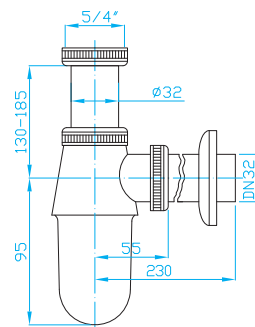

SIFONY UMYVADLOVÉ

DESIGN TRAPS | DESIGN WASCHBECKENSIPHONS | ДЕКОРАТИВНЫЕ СИФОНЫ ДЛЯ УМЫВАЛЬНИКА

Sifon 5/4" lahvový

Trap 5/4" bottle, brass
Siphon 5/4", Messing
Сифон 5/4", латунь

ART.	materiál	balení ks
EMCR001	mosaz	1

Sifon 5/4" trubkový

Trap 5/4" pipe, brass
Siphon 5/4", Messing
Сифон 5/4", латунь

ART.	materiál	balení ks
EMCR002	mosaz	1

Sifon 5/4" kulatý

Trap 5/4" round, brass
Siphon 5/4", Messing
Сифон 5/4", латунь

ART.	materiál	balení ks
EMCR003	mosaz	1

Sifon 5/4" hranatý

Trap 5/4" square, brass
Siphon 5/4", Messing
Сифон 5/4", латунь

ART.	materiál	balení ks
EMCR004	mosaz	1