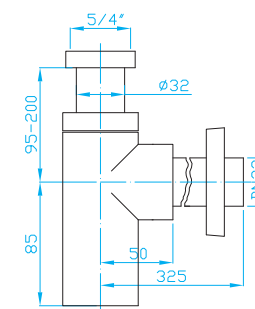

Sifon 5/4" trubkový

Trap 5/4" pipe, brass
Siphon 5/4", Messing
Сифон 5/4", латунь

ART.	materiál	balení ks
EMCR002	mosaz	1

Sifon 5/4" kulatý

Trap 5/4" round, brass
Siphon 5/4", Messing
Сифон 5/4", латунь

ART.	materiál	balení ks
EMCR003	mosaz	1

Sifon 5/4" hranatý

Trap 5/4" square, brass
Siphon 5/4", Messing
Сифон 5/4", латунь

ART.	materiál	balení ks
EMCR004	mosaz	1