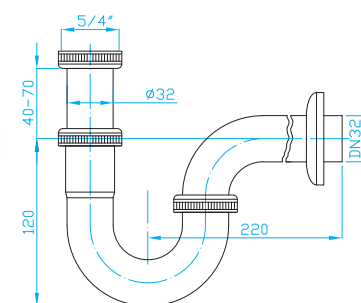

SIFONY UMYVADLOVÉ

DESIGN TRAPS | DESIGN WASCHBECKENSIPHONS | ДЕКОРАТИВНЫЕ СИФОНЫ ДЛЯ УМЫВАЛЬНИКА

Sifon 5/4" lahvový

Trap 5/4" bottle, brass
Siphon 5/4", Messing
Сифон 5/4", латунь

ART.	materiál	balení ks
EMCR001	mosaz	1

Sifon 5/4" trubkový

Trap 5/4" pipe, brass
Siphon 5/4", Messing
Сифон 5/4", латунь

ART.	materiál	balení ks
EMCR002	mosaz	1

Sifon 5/4" kulatý

Trap 5/4" round, brass
Siphon 5/4", Messing
Сифон 5/4", латунь

ART.	materiál	balení ks
EMCR003	mosaz	1

Sifon 5/4" hranatý

Trap 5/4" square, brass
Siphon 5/4", Messing
Сифон 5/4", латунь

ART.	materiál	balení ks
EMCR004	mosaz	1