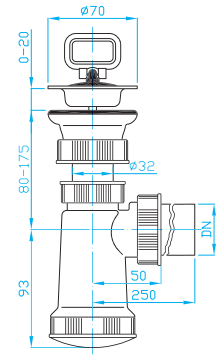

E сифон нержавеющий для умывальника, пробка

ART.	DN	průtok l/min.
EM05341	40	40

E Sifon,

umyv. ventil, nerezová miska, zátka, prač. výřvod

E trap, stainless grid, washing machine outlet, plug

E Waschbeckensiphon, rostřreies Gitter, Waschmaschinenanschluss, Stöpsel