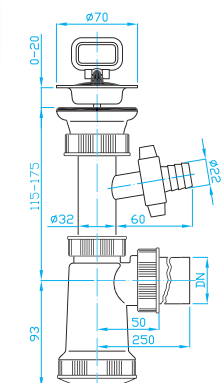

E Sifon,

umyv. ventil, nerezová miska, zátka, prač. výřvod

E trap, stainless grid, washing machine outlet, plug

E Waschbeckensiphon, rostřreies Gitter, Waschmaschinenanschluss, Stöpsel

E сифон нержавеющий для умывальника с выв. для стир. машины, пробка

ART.	DN	průtok l/min.
EM15341	40	40