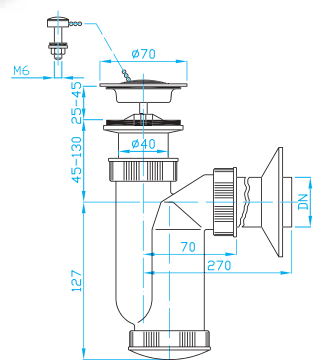

Sifon umyvadlořý

nerezová miska, zátka

Washbasin trap, stainless grid, plug

Waschbeckensiphon, rostřreies Gitter, Stöpsel

Сифон нержавеющий для умывальника, пробка

ART.	DN	průtok l/min.
A EU0N441	40	49
B EU0N440	40	49
C EU0N442	40	49