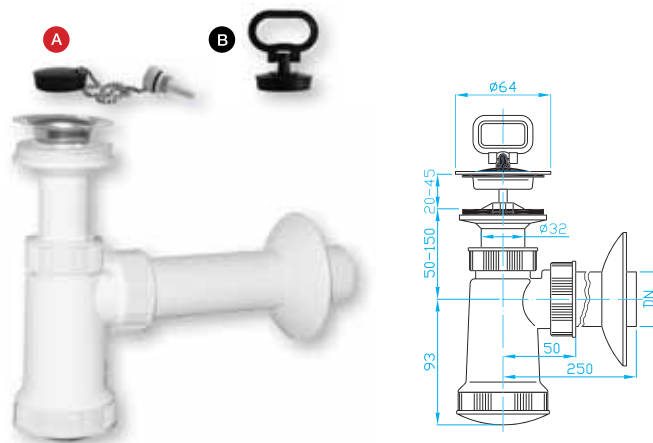

SIFONY UMYVADLOVÉ

WASHBASIN TRAPS | WASCHBECKENSIPHONEN | СИФОНЫ ДЛЯ УМЫВАЛЬНИКА

E Sifon umyvadlový nerezová miska, zátka

E washbasin trap, stainless grid, plug
E Waschbeckensiphon, rostfreies Gitter, Stöpsel
E сифон нержавеющей для умывальника, пробка

ART.	DN	průtok l/min.
A EU0N331	32	40
A EU0N341	40	40
B EU0N332	32	40
B EU0N342	40	40

E Sifon umyvadlový plastová miska, zátka

E washbasin trap, plastic grid, plug
E Waschbeckensiphon, Plastikgitter, Stöpsel
E сифон стандартный для умывальника, пробка

ART.	DN	průtok l/min.
A EU0P331	32	40
A EU0P341	40	40
B EU0P332	32	40
B EU0P342	40	40

E Sifon umyvadlový nerezová miska, pračkový vývod, zátka

E washbasin trap, stainless grid, washing machine outlet, plug
E Waschbeckensiphon, rostfreies Gitter, Waschmaschinenanschluss, Stöpsel
E сифон нержавеющей для умывальника с выв. для стир. машины, пробка

ART.	DN	průtok l/min.
A EU1N331	32	40
A EU1N341	40	40
B EU1N332	32	40
B EU1N342	40	40

E Sifon umyvadlový plastová miska, pračkový vývod, zátka

E washbasin trap, plastic grid, washing machine outlet, plug
E Waschbeckensiphon, Plastikgitter, Waschmaschinenanschluss, Stöpsel
E сифон стандартный для умывальника с выв. для стир. машины, пробка