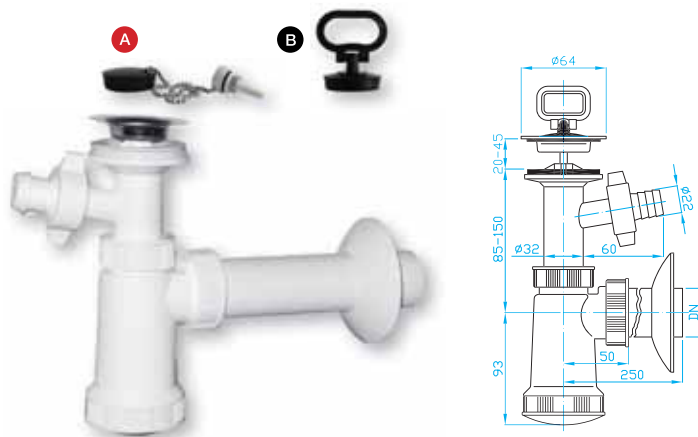

SIFONY UMYVADLOVÉ

WASHBASIN TRAPS | WASCHBECKENSIPHONEN | СИФОНЫ ДЛЯ УМЫВАЛЬНИКА

E Sifon umyvadlový nerezová miska, zátka

E washbasin trap, stainless grid, plug
E Waschbeckensiphon, rostfreies Gitter, Stöpsel
E сифон нержавеющей для умывальника, пробка

ART.	DN	průtok l/min.
A EU0N331	32	40
A EU0N341	40	40
B EU0N332	32	40
B EU0N342	40	40

E Sifon umyvadlový plastová miska, zátka

E washbasin trap, plastic grid, plug
E Waschbeckensiphon, Plastikgitter, Stöpsel
E сифон стандартный для умывальника, пробка

ART.	DN	průtok l/min.
A EU0P331	32	40
A EU0P341	40	40
B EU0P332	32	40
B EU0P342	40	40

E Sifon umyvadlový nerezová miska, pračkový vývod, zátka

E washbasin trap, stainless grid, washing machine outlet, plug
E Waschbeckensiphon, rostfreies Gitter, Waschmaschinenanschluss, Stöpsel
E сифон нержавеющей для умывальника с выв. для стир. машины, пробка

ART.	DN	průtok l/min.
A EU1N331	32	40
A EU1N341	40	40
B EU1N332	32	40
B EU1N342	40	40

E Sifon umyvadlový plastová miska, pračkový vývod, zátka

E washbasin trap, plastic grid, washing machine outlet, plug
E Waschbeckensiphon, Plastikgitter, Waschmaschinenanschluss, Stöpsel
E сифон стандартный для умывальника с выв. для стир. машины, пробка