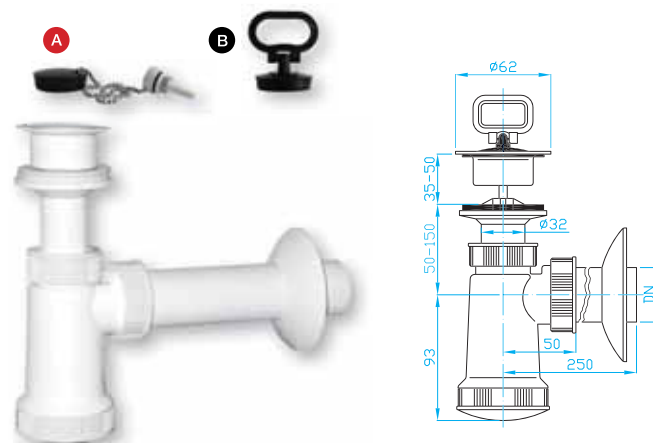

SIFONY UMYVADLOVÉ

WASHBASIN TRAPS | WASCHBECKENSIPHONEN | СИФОНЫ ДЛЯ УМЫВАЛЬНИКА

E Sifon umyvadlový nerezová miska, zátka

E washbasin trap, stainless grid, plug
E Waschbeckensiphon, rostfreies Gitter, Stöpsel
E сифон нержавеющей для умывальника, пробка

ART.	DN	průtok l/min.
A EU0N331	32	40
A EU0N341	40	40
B EU0N332	32	40
B EU0N342	40	40

E Sifon umyvadlový plastová miska, zátka

E washbasin trap, plastic grid, plug
E Waschbeckensiphon, Plastikgitter, Stöpsel
E сифон стандартный для умывальника, пробка

ART.	DN	průtok l/min.
A EU0P331	32	40
A EU0P341	40	40
B EU0P332	32	40
B EU0P342	40	40

E Sifon umyvadlový nerezová miska, pračkový vývod, zátka

E washbasin trap, stainless grid, washing machine outlet, plug
E Waschbeckensiphon, rostfreies Gitter, Waschmaschinenanschluss, Stöpsel
E сифон нержавеющей для умывальника с выв. для стир. машины, пробка

ART.	DN	průtok l/min.
A EU1N331	32	40
A EU1N341	40	40
B EU1N332	32	40
B EU1N342	40	40

E Sifon umyvadlový plastová miska, pračkový vývod, zátka

E washbasin trap, plastic grid, washing machine outlet, plug
E Waschbeckensiphon, Plastikgitter, Waschmaschinenanschluss, Stöpsel
E сифон стандартный для умывальника с выв. для стир. машины, пробка