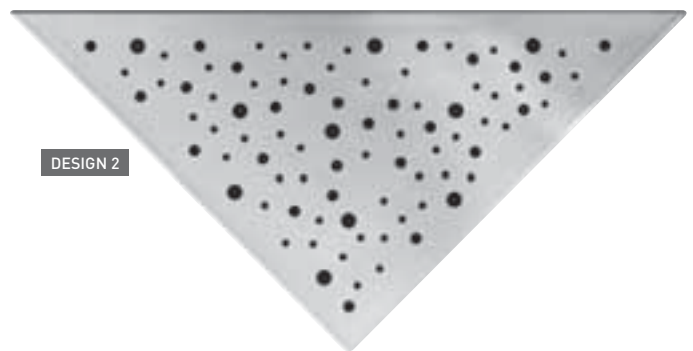

ROŠTY PRO ROHOVÉ ODTOKY NEREZOVÉ

CORNER DRAINS | ESKABLÄUFE | ТРАПЫ УГЛОВЫЕ

Rošt

Grid
Rost
Решётка

ROŠT	DESIGN 1
ART.	leštěný ¹ SYL031L

Rošt

Grid
Rost
Решётка

ROŠT	DESIGN 2
ART.	leštěný ¹ SYL032L

Rošt

Grid
Rost
Решётка

ROŠT	DESIGN 4
ART.	leštěný ¹ broušený ² SYL034L SYL034B

- ¹ Polished | Poliert | полированная
- ² Rubbed | Gebürstet | шлифованная

ODTOKOVÉ ŽLABY

SIFONY

WC DOPLŇKY

PODLAHOVÉ VPUSTI