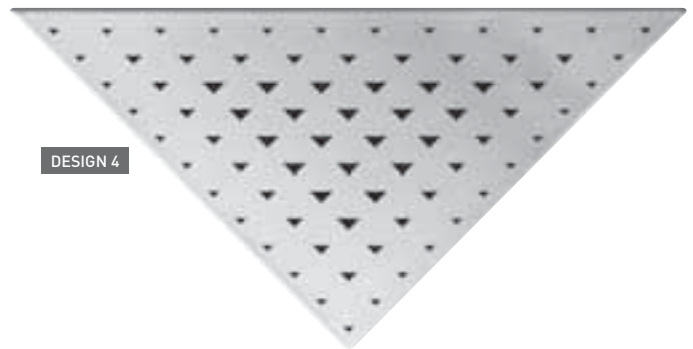

ROŠTY PRO ROHOVÉ ODTOKY NEREZOVÉ

CORNER DRAINS | ESKABLÄUFE | ТРАПЫ УГЛОВЫЕ

Rošt

Grid
Rost
Решётка

ROŠT	DESIGN 1
ART.	leštěný ¹ SYL031L

Rošt

Grid
Rost
Решётка

ROŠT	DESIGN 2
ART.	leštěný ¹ SYL032L

Rošt

Grid
Rost
Решётка

ROŠT	DESIGN 4
ART.	leštěný ¹ broušený ² SYL034L SYL034B

- ¹ Polished | Poliert | полированная
- ² Rubbed | Gebürstet | шлифованная

ODTOKOVÉ ŽLABY

SIFONY

WC DOPLŇKY

PODLAHOVÉ VPUSTI