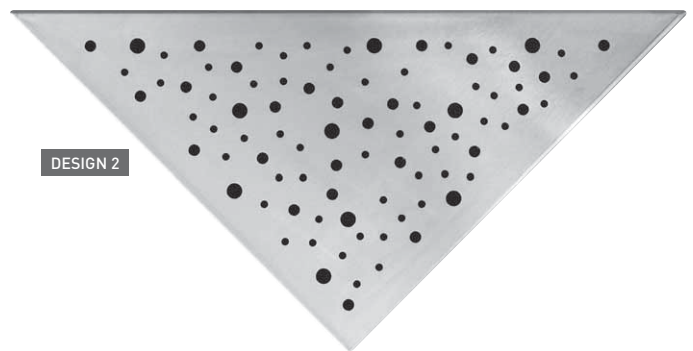

ROŠTY PRO ROHOVÉ ODTOKY NEREZOVÉ

CORNER DRAINS | ESKABLÄUFE | ТРАПЫ УГЛОВЫЕ

Rošt

Grid
Rost
Решётка

ROŠT	DESIGN 1
ART.	leštěný ¹ SYL031L

Rošt

Grid
Rost
Решётка

ROŠT	DESIGN 2	
ART.	leštěný ¹ SYL032L	broušený ² SYL032B

Rošt

Grid
Rost
Решётка

ROŠT	DESIGN 4	
ART.	leštěný ¹ SYL034L	broušený ² SYL034B

- ¹ Polished | Poliert | полированная
- ² Rubbed | Gebürstet | шлифованная

ODTOKOVÉ ŽLABY

SIFONY

WC DOPLŇKY

PODLAHOVÉ VPUSTI