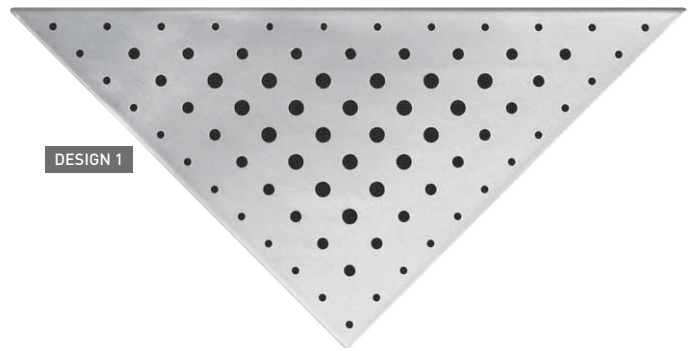

ROŠTY PRO ROHOVÉ ODTOKY NEREZOVÉ

CORNER DRAINS | ESKABLÄUFE | ТРАПЫ УГЛОВЫЕ

Rošt

Grid
Rost
Решётка

ROŠT	DESIGN 1
ART.	leštěný ¹ SYL031L

Rošt

Grid
Rost
Решётка

ROŠT	DESIGN 2	
ART.	leštěný ¹ SYL032L	broušený ² SYL032B

Rošt

Grid
Rost
Решётка

ROŠT	DESIGN 4	
ART.	leštěný ¹ SYL034L	broušený ² SYL034B

- ¹ Polished | Poliert | полированная
- ² Rubbed | Gebürstet | шлифованная

ODTOKOVÉ ŽLABY

SIFONY

WC DOPLŇKY

PODLAHOVÉ VPUSTI