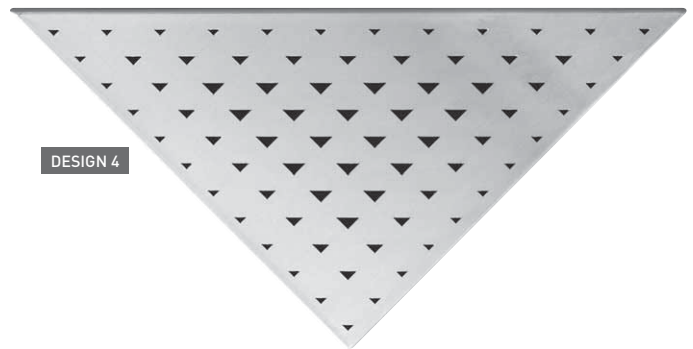

ROŠTY PRO ROHOVÉ ODTOKY NEREZOVÉ

CORNER DRAINS | ESKABLÄUFE | ТРАПЫ УГЛОВЫЕ

Rošt

Grid
Rost
Решётка

ROŠT	DESIGN 1
ART.	leštěný ¹ SYL031L

Rošt

Grid
Rost
Решётка

ROŠT	DESIGN 2	
ART.	leštěný ¹ SYL032L	broušený ² SYL032B

Rošt

Grid
Rost
Решётка

ROŠT	DESIGN 4	
ART.	leštěný ¹ SYL034L	broušený ² SYL034B

- ¹ Polished | Poliert | полированная
- ² Rubbed | Gebürstet | шлифованная

ODTOKOVÉ ŽLABY

SIFONY

WC DOPLŇKY

PODLAHOVÉ VPUSTI