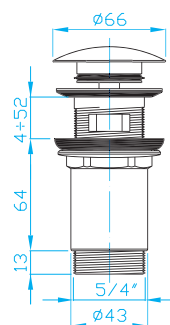

Umyvadlový výtokový ventil KLIK - KLAK velký

Washbasin outlet CLICK - CLACK big, brass
Waschbeckenauslass CLICK - CLACK gross, Messing
Выпускной клапан для умывальника
CLICK - CLACK, большой, латунь

ART.	materiál
EUVCR02	mosaz