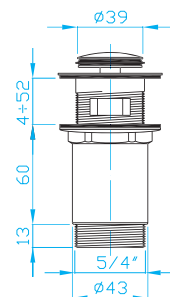

ART.	materiál
EUVCR01	mosaz

Umyvadlový výtokový ventil KLIK - KLAK velký

Washbasin outlet CLICK - CLACK big, brass
Waschbeckenauslass CLICK - CLACK gross, Messing
Выпускной клапан для умывальника
CLICK - CLACK, большой, латунь