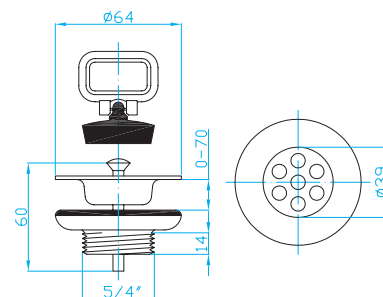

Umyvadlový výtokový ventil 5/4" inox/plast

Washbasin outlet 5/4"
Waschbeckenauslass 5/4"
Выпуск 5/4" для умывальника

ART.	balení ks
EUV0000	25

Umyvadlový výtokový ventil 5/4" plast/plast

Washbasin outlet 5/4"
Waschbeckenauslass 5/4"
Выпуск 5/4" для умывальника

ART.	balení ks
EUV0P00	10

Zátka

Plug
Stöpsel
Пробка

ART.	DN	L	balení ks
A EU04140	39	-	10/1
A YE33000	46	-	10/1
B YE30001	39	27	10/1
B YE40001	46	27	10/1
C YE30000	39	35	10/1
C YE35000	46	35	10/1

A

B

C

Mezikus s přepadem pro umyvadla

Reducer for overflow
Reduktion für Überlauf
Редукция для водосброса

ART.	balení ks
A EDL0030	1
B EDL0031	1

Odtokové šroubení přípojka

Outlet screwing, connector
Abflussschraubung, Anschluss
Выпускной элемент с присоединением

ART.	G	balení ks
EMMP550	5/4"	1