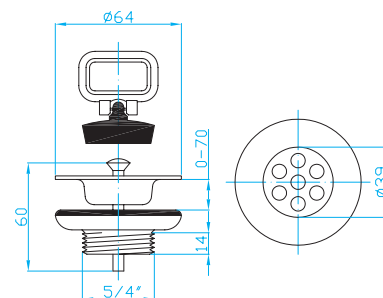

UMYVADLOVÉ VÝTOKOVÉ VENTILY

WASTE OUTLETS | ABLAUFVENTILE | ВЫПУСКНОЕ КЛАПАНЫ

Umyvadlový výtokový ventil 5/4" inox/chrom

Washbasin outlet 5/4"
Waschbeckenauslass 5/4"
Выпуск 5/4" для умывальника

ART.	balení ks
EUVCR00	10

Umyvadlový výtokový ventil 5/4" inox/plast

Washbasin outlet 5/4"
Waschbeckenauslass 5/4"
Выпуск 5/4" для умывальника

ART.	balení ks
EUV0000	25

Umyvadlový výtokový ventil 5/4" plast/plast

Washbasin outlet 5/4"
Waschbeckenauslass 5/4"
Выпуск 5/4" для умывальника

Reducer for overflow
Reduktion für Überlauf
Редукция для водосброса

ART.	balení ks
A EDL0030	1
B EDL0031	1

Odtokové šroubení přípojka

Outlet screwing, connector
Abflussschraubung, Anschluss
Выпускной элемент с присоединением

ART.	G	balení ks
EMMP550	5/4"	1