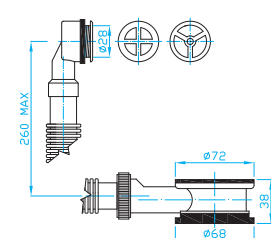

ART.	balení ks
EUV0P00	10

Zátka

Plug
Stöpsel
Пробка

ART.	DN	L	balení ks
A EU04140	39	-	10/1
A YE33000	46	-	10/1
B YE30001	39	27	10/1
B YE40001	46	27	10/1
C YE30000	39	35	10/1
C YE35000	46	35	10/1

A

B

C

Mezikus s přepadem pro umyvadla

Reducer for overflow
Reduktion für Überlauf
Редукция для водосброса

ART.	balení ks
A EDL0030	1
B EDL0031	1

Odtokové šroubení přípojka

Outlet screwing, connector
Abflussschraubung, Anschluss
Выпускной элемент с присоединением

ART.	G	balení ks
EMMP550	5/4"	1