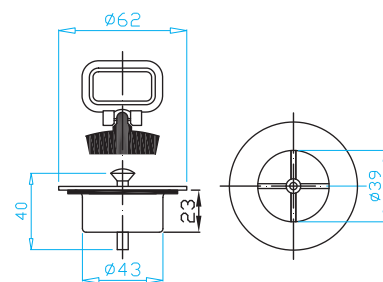

Umyvadlový výtokový ventil 5/4" inox/plast

Washbasin outlet 5/4"
Waschbeckenauslass 5/4"
Выпуск 5/4" для умывальника

ART.	balení ks
EUV0000	25

Umyvadlový výtokový ventil 5/4" plast/plast

Washbasin outlet 5/4"
Waschbeckenauslass 5/4"
Выпуск 5/4" для умывальника

ART.	balení ks
EUV0P00	10

Zátka

Plug
Stöpsel
Пробка

ART.	DN	L	balení ks
A EU04140	39	-	10/1
A YE33000	46	-	10/1
B YE30001	39	27	10/1
B YE40001	46	27	10/1
C YE30000	39	35	10/1
C YE35000	46	35	10/1

A

B

C

Mezikus s přepadem pro umyvadla

Reducer for overflow
Reduktion für Überlauf
Редукция для водосброса

ART.	balení ks
A EDL0030	1
B EDL0031	1

Odtokové šroubení přípojka

Outlet screwing, connector
Abflussschraubung, Anschluss
Выпускной элемент с присоединением

ART.	G	balení ks
EMMP550	5/4"	1