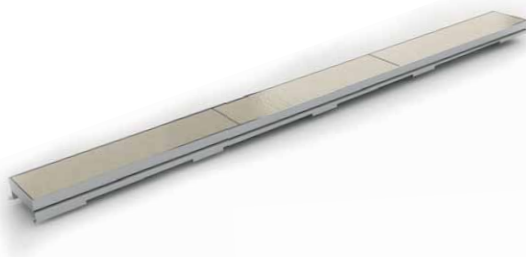

ROŠTY PRO NEREZOVÉ ŽLABY KLASIK

GRIDS | ROSTE | РЕШЕТКИ

Rošt

Grid
Rost
Решётка

ROŠT	DESIGN 4	
KLASIK	leštěný ¹	broušený ¹
Šířka koutu*	ART.	ART.
700	SZL064L	SZL064B
800	SZL074L	
900	SZL084L	SZL084B
1000	SZL094L	

DESIGN 4

Rošt

Grid
Rost
Решётка

ROŠT	DESIGN 5
KLASIK	pro dlažbu ³
Šířka koutu*	ART.
700	SZL065L
800	SZL075L
900	SZL085L
1000	SZL095L
1100	SZL105L

pro dlažbu do tl. 12 mm

DESIGN 5

Rošt

Grid
Rost
Решётка

ROŠT	DESIGN 6	
KLASIK	leštěný ¹	broušený ²
Šířka koutu*	ART.	ART.
700	SZL066L	SZL066B
800	SZL076L	SZL076B
900	SZL086L	SZL086B
1000	SZL096L	SZL096B

* Width of enclosure | Duschenbreite | Размеры душа

¹ Polished | Poliert | полированная