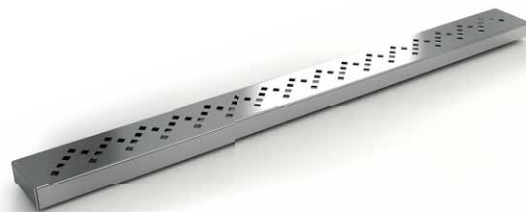

ROŠTY PRO NEREZOVÉ ŽLABY KLASIK

GRIDS | ROSTE | РЕШЕТКИ

Rošt

Grid
Rost
Решётка

ROŠT	DESIGN 4	
KLASIK	leštěný ¹	broušený ¹
Šířka koutu*	ART.	ART.
700	SZL064L	SZL064B
800	SZL074L	
900	SZL084L	SZL084B
1000	SZL094L	

DESIGN 4

Rošt

Grid
Rost
Решётка

ROŠT	DESIGN 5
KLASIK	pro dlažbu ³
Šířka koutu*	ART.
700	SZL065L
800	SZL075L
900	SZL085L
1000	SZL095L
1100	SZL105L

pro dlažbu do tl. 12 mm

DESIGN 5

Rošt

Grid
Rost
Решётка

ROŠT	DESIGN 6	
KLASIK	leštěný ¹	broušený ²
Šířka koutu*	ART.	ART.
700	SZL066L	SZL066B
800	SZL076L	SZL076B
900	SZL086L	SZL086B
1000	SZL096L	SZL096B

* Width of enclosure | Duschenbreite | Размеры душа

¹ Polished | Poliert | полированная