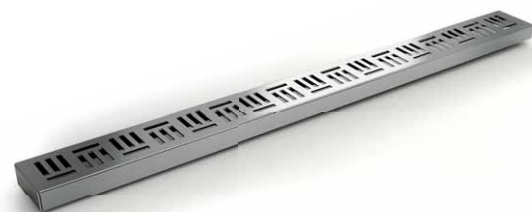

ROŠTY PRO NEREZOVÉ ŽLABY KLASIK

GRIDS | ROSTE | РЕШЕТКИ

Rošt

Grid
Rost
Решётка

ROŠT	DESIGN 1	
KLASIK	leštěný¹	broušený²
Šířka koutu*	ART.	ART.
700	SZL061L	SZL061B
800	SZL071L	SZL071B
900	SZL081L	SZL081B
1000	SZL091L	SZL091B
1100	SZL101L	SZL101B

třída zatížení
K3
300 kg

Rošt

Grid
Rost
Решётка

ROŠT	DESIGN 2	
KLASIK	leštěný¹	broušený²
Šířka koutu*	ART.	ART.
700	SZL062L	SZL062B
800	SZL072L	SZL072B
900	SZL082L	SZL082B
1000	SZL092L	SZL092B
1100	SZL102L	

třída zatížení
K3
300 kg

Rošt

Grid
Rost
Решётка

ROŠT	DESIGN 3	
KLASIK	leštěný¹	broušený²
Šířka koutu*	ART.	ART.
700		SZL063B
900	SZL083L	SZL083B
1000		SZL093B
1100	SZL103L	SZL103B

* Width of enclosure | Duschbreite | Размеры душа

¹ Polished | Poliert | полированная

² Rubbed | Gebürstet | шлифованная

třída zatížení
K3
300 kg

DESIGN 2