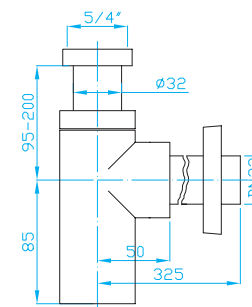

Sifon 5/4" trubkový

Trap 5/4" pipe, brass
Siphon 5/4", Messing
Сифон 5/4", латунь

ART.	materiál	balení ks
EMCR002	mosaz	1

Sifon 5/4" kulatý

Trap 5/4" round, brass
Siphon 5/4", Messing
Сифон 5/4", латунь

ART.	materiál	balení ks
EMCR003	mosaz	1

Sifon 5/4" hranatý

Trap 5/4" square, brass
Siphon 5/4", Messing
Сифон 5/4", латунь

ART.	materiál	balení ks
EMCR004	mosaz	1