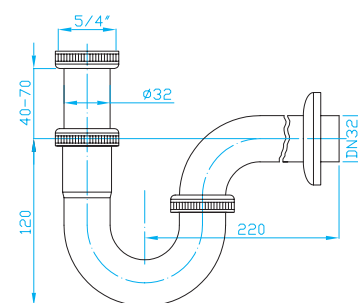

SIFONY UMYVADLOVÉ

DESIGN TRAPS | DESIGN WASCHBECKENSIPHONS | ДЕКОРАТИВНЫЕ СИФОНЫ ДЛЯ УМЫВАЛЬНИКА

Sifon 5/4" lahvový

Trap 5/4" bottle, brass
Siphon 5/4", Messing
Сифон 5/4", латунь

ART.	materiál	balení ks
EMCR001	mosaz	1

Sifon 5/4" trubkový

Trap 5/4" pipe, brass
Siphon 5/4", Messing
Сифон 5/4", латунь

ART.	materiál	balení ks
EMCR002	mosaz	1

Sifon 5/4" kulatý

Trap 5/4" round, brass
Siphon 5/4", Messing
Сифон 5/4", латунь

ART.	materiál	balení ks
EMCR003	mosaz	1

Sifon 5/4" hranatý

Trap 5/4" square, brass
Siphon 5/4", Messing
Сифон 5/4", латунь

ART.	materiál	balení ks
EMCR004	mosaz	1