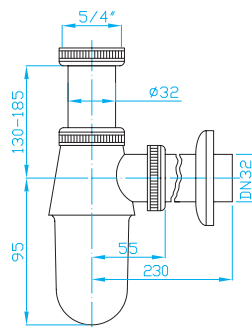

SIFONY UMYVADLOVÉ

DESIGN TRAPS | DESIGN WASCHBECKENSIPHONS | ДЕКОРАТИВНЫЕ СИФОНЫ ДЛЯ УМЫВАЛЬНИКА

Sifon 5/4" lahvový

Trap 5/4" bottle, brass
Siphon 5/4", Messing
Сифон 5/4", латунь

ART.	materiál	balení ks
EMCR001	mosaz	1

Sifon 5/4" trubkový

Trap 5/4" pipe, brass
Siphon 5/4", Messing
Сифон 5/4", латунь

ART.	materiál	balení ks
EMCR002	mosaz	1

Sifon 5/4" kulatý

Trap 5/4" round, brass
Siphon 5/4", Messing
Сифон 5/4", латунь

ART.	materiál	balení ks
EMCR003	mosaz	1

Sifon 5/4" hranatý

Trap 5/4" square, brass
Siphon 5/4", Messing
Сифон 5/4", латунь

ART.	materiál	balení ks
EMCR004	mosaz	1