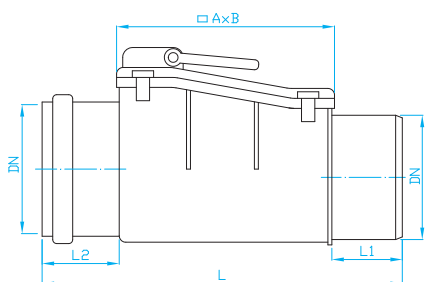

ART.	DN	L	L1	L2	A x B
FK10050	50	177	40	44	115 x 100
FK100A0	110	273	85	70	175 x 175
FK100C0	125	315	72	80	185 x 195
FK100G0	160	400	85	105	255 x 260
FK100H0	200	470	100	105	290 x 305

KG Koncová klapka na hladký konec