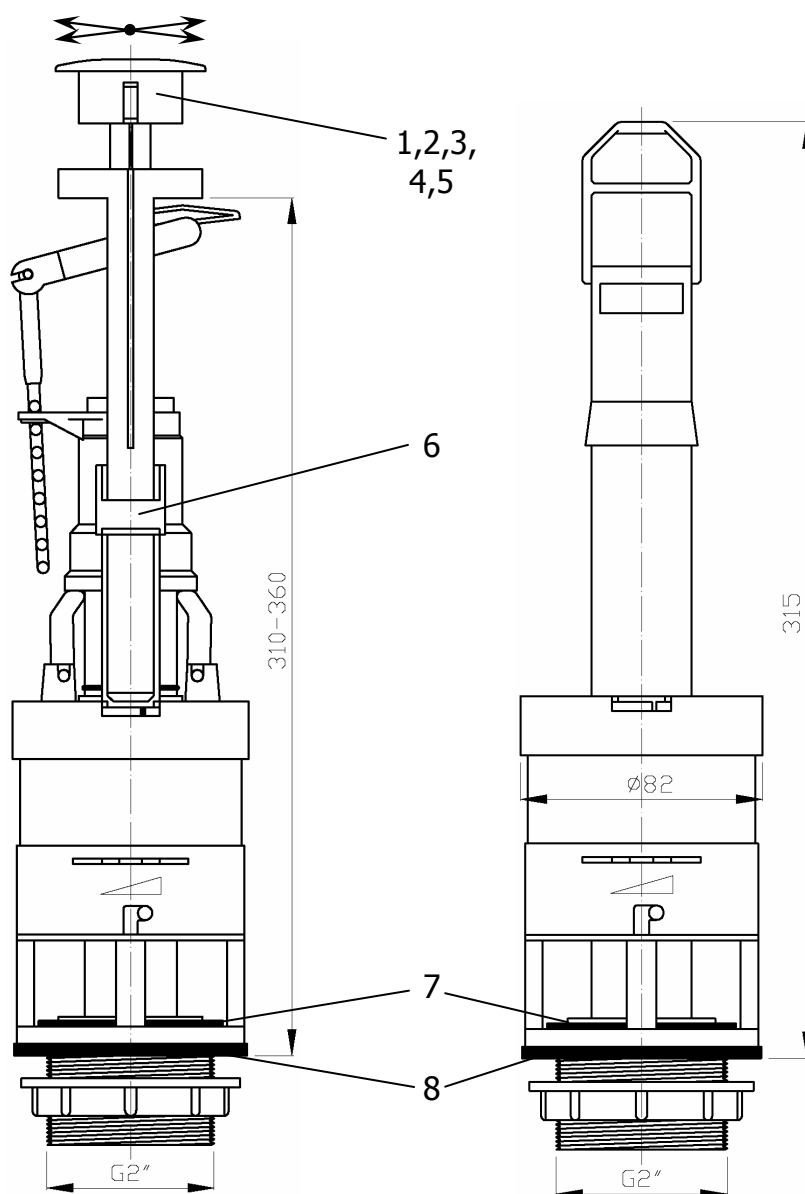

## VYPOUŠTĚCÍ VENTIL

- 1 – ovládací jednotlačítko (obj. kód OVZ0025)
- 2 – ovládací dvoutlačítko velké (obj. kód OVZ0023)
- 3 – ovládací dvoutlačítko malé (obj. kód OVZ0024)
- 4 – obruba ovládacího tlačítka (obj. kód OVZ0022)
- 5 – pružina ovládacího tlačítka (obj. kód OVZ0029)
- 6 – přezka posuvného bočního ramene (obj. kód OVZ0014)
- 7 – těsnění gumové tenké (obj. kód OVZ0004)
- 8 – těsnění gumové 80/58-6 (obj. kód OVZ0081)