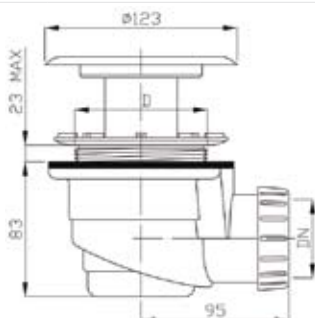

SIFON VANIČKOVÝ 50

ART.	Označení	D / L	Průtok
EWP0540	SIFON VANIČKOVÝ 50 PLAST	47/36	39 l/min
EWN0540	SIFON VANIČKOVÝ 50 INOX	47/36	39 l/min

SIFON VANIČKOVÝ UNI 60

ART.	Označení	D / L	Průtok
EWP0640	SIFON VANIČKOVÝ UNI 60 PLAST	59/22	27 l/min
EWN0640	SIFON VANIČKOVÝ UNI 60 INOX	59/22	27 l/min

SIFON VANIČKOVÝ 90

ART.	Označení	D / DN	Průtok
EWP0840	SIFON VANIČKOVÝ 90/40 PLAST	83/40	34 l/min
EWN0840	SIFON VANIČKOVÝ 90/40 INOX	83/40	34 l/min
EWC0840	SIFON VANIČKOVÝ 90/40 CHROM	83/40	34 l/min
EWP0850	SIFON VANIČKOVÝ 90/50 PLAST	83/50	34 l/min
EWN0850	SIFON VANIČKOVÝ 90/50 INOX	83/50	34 l/min
EWC0850	SIFON VANIČKOVÝ 90/50 CHROM	83/50	34 l/min

SIFON VANIČKOVÝ 90 ECO

ART.	Označení	D / DN	Průtok
EWE0840	SIFON VANIČKOVÝ 90/40 ECO	83/40	34 l/min
EWE0850	SIFON VANIČKOVÝ 90/50 ECO	83/50	34 l/min

VANIČKOVÉ SIFONY

EN 274
materiál ABS
vodní sloupec 50 mm