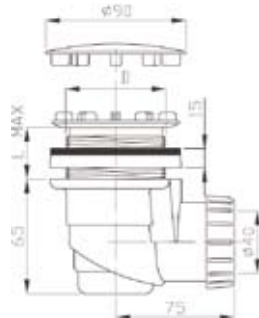

SIFON VANIČKOVÝ 50

ART.	Označení	D / L	Průtok
EWP0540	SIFON VANIČKOVÝ 50 PLAST	47/36	39 l/min
EWN0540	SIFON VANIČKOVÝ 50 INOX	47/36	39 l/min

SIFON VANIČKOVÝ UNI 60

ART.	Označení	D / L	Průtok
EWP0640	SIFON VANIČKOVÝ UNI 60 PLAST	59/22	27 l/min
EWN0640	SIFON VANIČKOVÝ UNI 60 INOX	59/22	27 l/min

SIFON VANIČKOVÝ 90

ART.	Označení	D / DN	Průtok
EWP0840	SIFON VANIČKOVÝ 90/40 PLAST	83/40	34 l/min
EWN0840	SIFON VANIČKOVÝ 90/40 INOX	83/40	34 l/min
EWC0840	SIFON VANIČKOVÝ 90/40 CHROM	83/40	34 l/min
EWP0850	SIFON VANIČKOVÝ 90/50 PLAST	83/50	34 l/min
EWN0850	SIFON VANIČKOVÝ 90/50 INOX	83/50	34 l/min
EWC0850	SIFON VANIČKOVÝ 90/50 CHROM	83/50	34 l/min

SIFON VANIČKOVÝ 90 ECO

ART.	Označení	D / DN	Průtok
EWE0840	SIFON VANIČKOVÝ 90/40 ECO	83/40	34 l/min
EWE0850	SIFON VANIČKOVÝ 90/50 ECO	83/50	34 l/min

VANIČKOVÉ SIFONY

EN 274
materiál ABS
vodní sloupec 50 mm