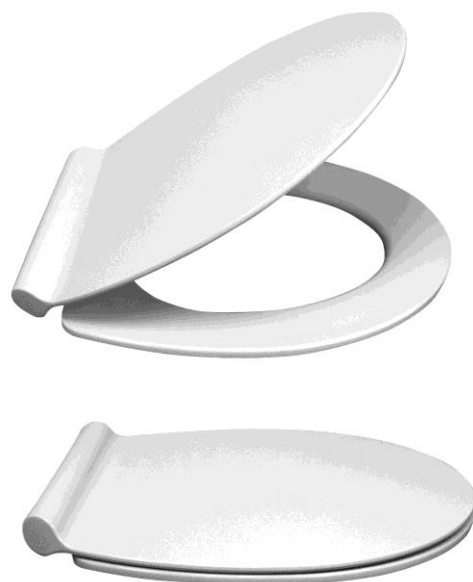

WC sedátko DITA Soft Close – Slim

EASY FIX bajonetový mechanismus EASY FIX umožňuje rychlou a snadnou montáž i demontáž WC sedátka při čištění

SOFT CLOSE hydraulická brzda zpomaluje sedák i víko a při sklápění chrání ruce, keramiku i sedátko před poškozením

stavitelné nerezové panty činí sedátka univerzálnější pro více typů sanitární keramiky

antibakteriální přísada brání růstu škodlivých bakterií a udržuje vysoký hygienický standard

Sedátko je svým tvarem vhodné pro nejpoužívanější typy sanitární keramiky. Materiál : duroplast s antibakteriální úpravou. Zvýšená odolnost proti poškrábání, UV a barevná stálost. Balení obsahuje fixační sadu s nerezovými krytkami a rychloupínací matice. Váha 2,4 kg.

ART.	Název výrobku / popis	Balení ks krabice	Doporučená cena Kč / ks
------	-----------------------	-------------------	-------------------------

WC Sedátka s pomalým sklápěním a snadno čitelná			
OSD0000	WC sedátko DITA soft close SLIM - bílé	7 / 1	950,00