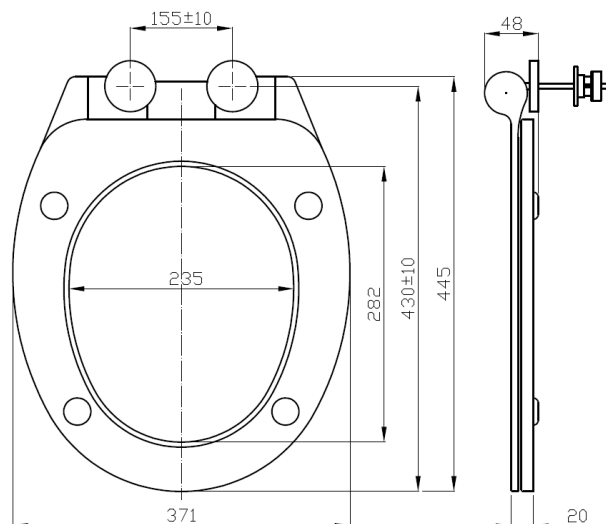

WC sedátko DITA Soft Close – Slim

EASY FIX bajonetový mechanismus EASY FIX umožňuje rychlou a snadnou montáž i demontáž WC sedátka při čištění

SOFT CLOSE hydraulická brzda zpomaluje sedák i víko a při sklápění chrání ruce, keramiku i sedátko před poškozením

stavitelné nerezové panty činí sedátka univerzálnější pro více typů sanitární keramiky

antibakteriální přísada brání růstu škodlivých bakterií a udržuje vysoký hygienický standard

Sedátko je svým tvarem vhodné pro nejpoužívanější typy sanitární keramiky. Materiál : duroplast s antibakteriální úpravou. Zvýšená odolnost proti poškrábání, UV a barevná stálost. Balení obsahuje fixační sadu s nerezovými krytkami a rychloupínací matice. Váha 2,4 kg.

ART.	Název výrobku / popis	Balení ks krabice	Doporučená cena Kč / ks
------	-----------------------	-------------------	-------------------------

WC Sedátka s pomalým sklápěním a snadno čitelná			
OSD0000	WC sedátko DITA soft close SLIM - bílé	7 / 1	950,00