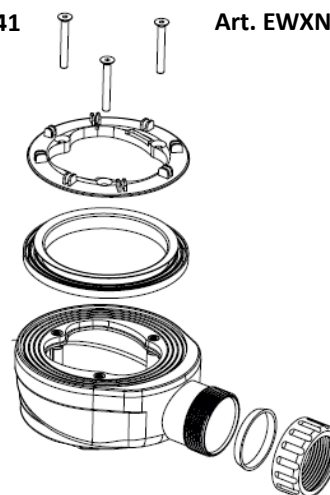

## Sifony vaničkové 90 extra nízké se suchou nebo mokrou zápachovou uzávěrou, stavební výška 52 mm

Univerzální tělo sifonu umožňuje snadnou výměnu sifonu za gravitační klapku. Gravitační klapku je vhodné používat tam, kde není možné pravidelně doplňovat vodu v sifonu.

Art. EWXN941

Art. EWXN940

ART.	Název výrobku / popis	Balení ks	Doporučená cena Kč / ks
<b>Vaničkové sifony 90 extra nízké</b>			
EWXN941	Sifon vaničkový 90 extra nízký	8 / 1	390,00
EWXN940	Sifon vaničkový 90 extra nízký, suchá klapka	8 / 1	450,00
EWXZ002	Sifon pro síf. vaničkový 90 extra nízký	1	50,00
EWXZ001	Gravitační klapka pro síf. vaničkový 90 extra nízký	1	110,00