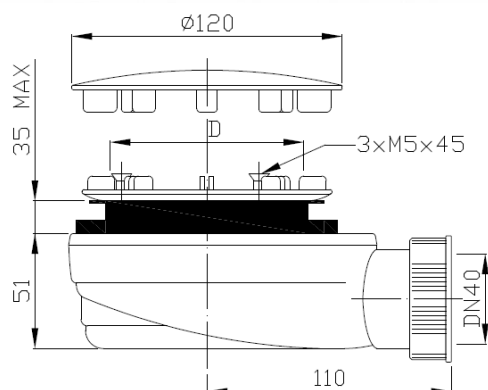

## Sifony vaničkové 90 extra nízké se suchou nebo mokrou zápachovou uzávěrou, stavební výška 52 mm

Univerzální tělo sifonu umožňuje snadnou výměnu sifonu za gravitační klapku. Gravitační klapku je vhodné používat tam, kde není možné pravidelně doplňovat vodu v sifonu.