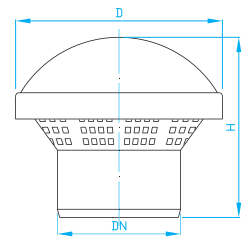

Ventilation adaptors
Lüftungsansatz
Вентиляционный головная

ART.	DN	D	H	Z
AVNA000	110	170	125	48

PP Ventilační nástavec do hrdla

Ventilation adaptors
Lüftungsansatz
Вентиляционный головная

ART.	DN	D	H	Z
AVN5H00	50	125	110	40
AVN7H00	75	125	110	40
AVNAH00	110	170	125	48