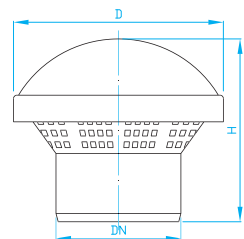

Ventilation adaptors
Lüftungsansatz
Вентиляционный головная

ART.	DN	D	H	Z
AVNA000	110	170	125	48

PP Ventilační nástavec do hrdla

Ventilation adaptors
Lüftungsansatz
Вентиляционный головная

ART.	DN	D	H	Z
AVN5H00	50	125	110	40
AVN7H00	75	125	110	40
AVNAH00	110	170	125	48