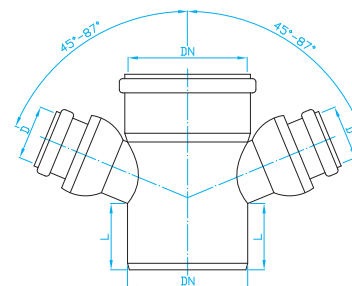

HT PP VNITŘNÍ ODPADNÍ SYSTÉM

HT PP INTERNAL DRAINAGE SYSTEM | HT PP HAUSABFLUSSSYSTEM | HT ПП ВНУТРЕННЯЯ КАНАЛИЗАЦИЯ

HTEA Odbočka s kloubem

Branch adjustable branch
Abzweig Verstellbar
Отвод переставный

ART.	DN/D
COK0556	50/50
COK0A56	110/50

HTEA Odbočka s dvěma klouby

Branch adjustable, 2 joints branch
Abzweig Verstellbar, 2 Drehgelenken
Отвод переставный, 2 шарниры

ART.	DN/D
COKA556	110/50

HT Sedlová odbočka

Screw joint socket
Schraub-Abzweig
Винтовой отвод

ART.	D/DN
COS0A48	110/40
COS0A58	110/50
COS0000	Vrták / Drill / Bohrer / Сверло 57 mm

HTEM Odpadní trubka s hrdlem

Waste pipe with socket
Rohr mit Muffe
Труба с раструбом

DN	L					
	150	250	500	1000	1500	2000
DN 32	CT30150	CT30250	CT30500	CT31000	CT31500	CT32000
DN 40	CT40150	CT40250	CT40500	CT41000	CT41500	CT42000
DN 50	CT50150	CT50250	CT50500	CT51000	CT51500	CT52000
DN 75	CT70150	CT70250	CT70500	CT71000	CT71500	CT72000
DN 110	CTA0150	CTA0250	CTA0500	CTA1000	CTA1500	CTA2000
DN 125	CTC0150	CTC0250	CTC0500	CTC1000		CTC2000
DN	32	40	50	75	110	125
S	1,8	1,8	1,8	1,9	2,7	3,1
DA	43,0	54,2	64,2	89,4	127,8	154,5
T	55	55	56	61	76	82