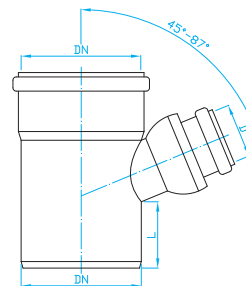

HT PP VNITŘNÍ ODPADNÍ SYSTÉM

HT PP INTERNAL DRAINAGE SYSTEM | HT PP HAUSABFLUSSSYSTEM | HT ПП ВНУТРЕННЯЯ КАНАЛИЗАЦИЯ

HTEA Odbočka s kloubem

Branch adjustable branch
Abzweig Verstellbar
Отвод переставный

ART.	DN/D
COK0556	50/50
COK0A56	110/50

HTEA Odbočka s dvěma klouby

Branch adjustable, 2 joints branch
Abzweig Verstellbar, 2 Drehgelenken
Отвод переставный, 2 шарниры

ART.	DN/D
COKA556	110/50

HT Sedlová odbočka

Screw joint socket
Schraub-Abzweig
Винтовой отвод

ART.	D/DN
COS0A48	110/40
COS0A58	110/50
COS0000	Vrták / Drill / Bohrer / Сверло 57 mm

HTEM Odpadní trubka s hrdlem

Waste pipe with socket
Rohr mit Muffe
Труба с раструбом

DN	L					
	150	250	500	1000	1500	2000
DN 32	CT30150	CT30250	CT30500	CT31000	CT31500	CT32000
DN 40	CT40150	CT40250	CT40500	CT41000	CT41500	CT42000
DN 50	CT50150	CT50250	CT50500	CT51000	CT51500	CT52000
DN 75	CT70150	CT70250	CT70500	CT71000	CT71500	CT72000
DN 110	CTA0150	CTA0250	CTA0500	CTA1000	CTA1500	CTA2000
DN 125	CTC0150	CTC0250	CTC0500	CTC1000		CTC2000
DN	32	40	50	75	110	125
S	1,8	1,8	1,8	1,9	2,7	3,1
DA	43,0	54,2	64,2	89,4	127,8	154,5
T	55	55	56	61	76	82