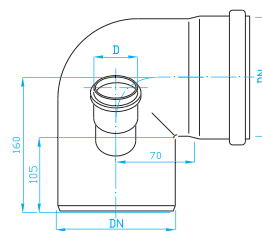

ART.	DN/D	a ₁	a ₂
CKDA843	110/40	87	30
CKDA853	110/20	87	30

HT Koleno s odbočkou levé

Double corner branch right, low
Doppleabzweige rechts, niedere
Отвод низкий, правый

ART.	DN/D	a ₁	a ₂
CKLA843	110/40	87	30
CKLA853	110/50	87	30

HT Koleno s odbočkou pravé

Bend with connection
Bogen mit Anschluss
Колено с вводом

ART.	DN/D	a ₁	a ₂
СКРА843	110/40	87	30
СКРА853	110/50	87	30

HT Koleno s osovou přípojkou

Bend with axial connection
Bogen mit Axialanschluss
Колено с осевой вводом

ART.	DN/D	a ₁
СКОА840	110/40	87
СКОА850	110/50	87

HT Koleno nastavitelné 0° - 90°, 2 klouby

Bend, adjustable 0° - 90°, 2 joints
Bogen, Verstellbar 0° - 90°, 2 Drehgelenken
Колено переставное 0° - 90°, 2 шарниры