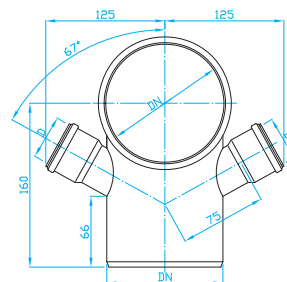

HT PP VNITŘNÍ ODPADNÍ SYSTÉM

HT PP INTERNAL DRAINAGE SYSTEM | HT PP HAUSABFLUSSSYSTEM | HT ПП ВНУТРЕННЯЯ КАНАЛИЗАЦИЯ

HT Koleno s dvojodbočkou

Double corner branch left, low
Doppleabzweige links, niedere
Отвод низкий, левый

ART.	DN/D	a ₁	a ₂
CKDA843	110/40	87	30
CKDA853	110/20	87	30

HT Koleno s odbočkou levé

Double corner branch right, low
Doppleabzweige rechts, niedere
Отвод низкий, правый

ART.	DN/D	a ₁	a ₂
CKLA843	110/40	87	30
CKLA853	110/50	87	30

HT Koleno s odbočkou pravé

Bend with connection
Bogen mit Anschluss
Колено с вводом

ART.	DN/D	a ₁	a ₂
СКРА843	110/40	87	30
СКРА853	110/50	87	30

HT Koleno s osovou přípojkou

Bend with axial connection
Bogen mit Axialanschluss
Колено с осевой вводом

ART.	DN/D	a ₁
СКОА840	110/40	87
СКОА850	110/50	87

HT Koleno nastavitelné 0° - 90°, 2 klouby

Bend, adjustable 0° - 90°, 2 joints
Bogen, Verstellbar 0° - 90°, 2 Drehgelenken
Колено переставное 0° - 90°, 2 шарниры