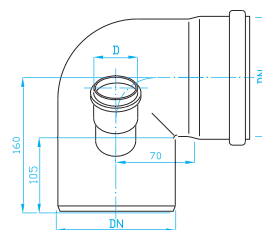

HT PP VNITŘNÍ ODPADNÍ SYSTÉM

HT PP INTERNAL DRAINAGE SYSTEM | HT PP HAUSABFLUSSSYSTEM | HT ПП ВНУТРЕННЯЯ КАНАЛИЗАЦИЯ

HT Koleno s dvojodbočkou

Double corner branch left, low
Doppleabzweige links, niedere
Отвод низкий, левый

ART.	DN/D	a ₁	a ₂
CKDA843	110/40	87	30
CKDA853	110/20	87	30

HT Koleno s odbočkou levé

Double corner branch right, low
Doppleabzweige rechts, niedere
Отвод низкий, правый

ART.	DN/D	a ₁	a ₂
CKLA843	110/40	87	30
CKLA853	110/50	87	30

HT Koleno s odbočkou pravé

Bend with connection
Bogen mit Anschluss
Колено с вводом

ART.	DN/D	a ₁	a ₂
СКРА843	110/40	87	30
СКРА853	110/50	87	30

HT Koleno s osovou přípojkou

Bend with axial connection
Bogen mit Axialanschluss
Колено с осевой вводом

ART.	DN/D	a ₁
СКОА840	110/40	87
СКОА850	110/50	87

HT Koleno nastavitelné 0° - 90°, 2 klouby

Bend, adjustable 0° - 90°, 2 joints
Bogen, Verstellbar 0° - 90°, 2 Drehgelenken
Колено переставное 0° - 90°, 2 шарниры