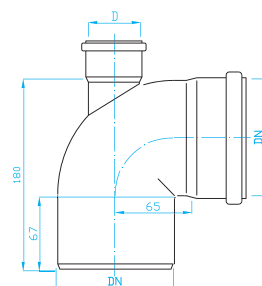

ART.	DN/D	a ₁	a ₂
CKDA843	110/40	87	30
CKDA853	110/20	87	30

HT Koleno s odbočkou levé

Double corner branch right, low
Doppleabzweige rechts, niedere
Отвод низкий, правый

ART.	DN/D	a ₁	a ₂
CKLA843	110/40	87	30
CKLA853	110/50	87	30

HT Koleno s odbočkou pravé

Bend with connection
Bogen mit Anschluss
Колено с вводом

ART.	DN/D	a ₁	a ₂
СКРА843	110/40	87	30
СКРА853	110/50	87	30

HT Koleno s osovou přípojkou

Bend with axial connection
Bogen mit Axialanschluss
Колено с осевой вводом

ART.	DN/D	a ₁
СКОА840	110/40	87
СКОА850	110/50	87

HT Koleno nastavitelné 0° - 90°, 2 klouby

Bend, adjustable 0° - 90°, 2 joints
Bogen, Verstellbar 0° - 90°, 2 Drehgelenken
Колено переставное 0° - 90°, 2 шарниры