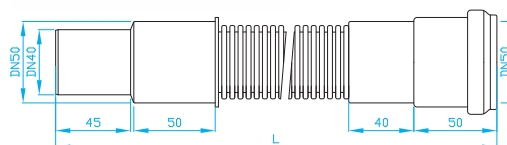

HT Flexi hadice DN 50

Flexi connection pipe DN 50
Flexi Anschluss Schlauch DN50
Flexi труба DN 50

ART.	L
CF50250	250
CF50500	500
CF50750	750
CF51000	1000