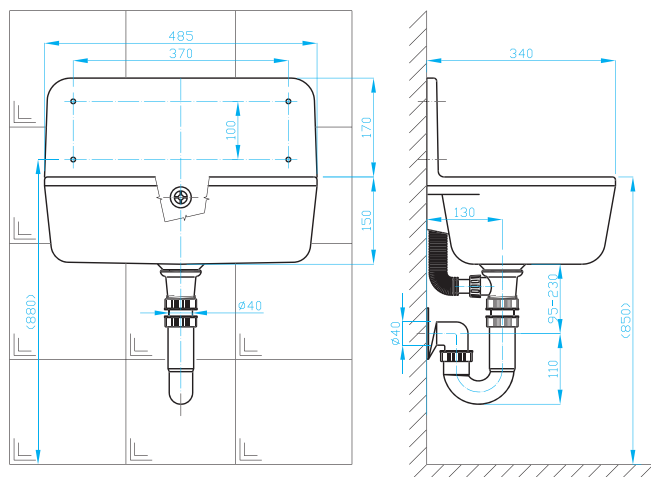

## Výlevka plastová, sifon, instalační sada

Plastic sink, waste outlet, trap, installation kit  
Kunststoff Ausgussbecken, Ventil, Siphon, zubehör  
Пластик. раковина, выпуск, сифон, монтажный комплект

ART.	materiál	poznámka
VS49440K	polypropylen	s roštem
VS49440	polypropylen	bez roštu
VSR4940	polypropylen	rošt

ART.	L	L1
VU50440	495	325
VU60440	585	420