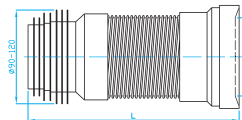

## WC dopojení pružné 250 – 400

Flexible toilet pipe 250 – 400

WC Elastischeranschluss 250 – 400

WC доп. присоединение упругое 250 – 400

ART.	L
IL25000	450
IL32000	540

## WC dopojení flexi 270 – 630

Corrugated toilet pipe 270 – 630

WC Flexianschluss 270 – 630

WC доп. присоединение гибкое 270 – 630

ART.	L
IL27000	270-540