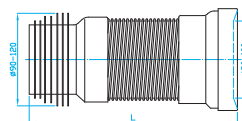

## WC dopojení flexi 270 – 630

Corrugated toilet pipe 270 – 630

WC Flexianschluss 270 – 630

WC доп. присоединение гибкое 270 – 630

ART.	L
IL27000	270-540

## WC dopojení flexi 245 – 530

Corrugated toilet pipe 245 – 530

WC Flexianschluss 245 – 530

WC доп. присоединение гибкое 245 – 530

ART.	L
IL24500	245-530