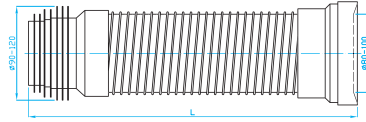

## WC dopojení pružné 250 – 400

Flexible toilet pipe 250 – 400

WC Elastischeranschluss 250 – 400

WC доп. присоединение упругое 250 – 400

ART.	L
IL25000	450
IL32000	540

## WC dopojení flexi 270 – 630

Corrugated toilet pipe 270 – 630

WC Flexianschluss 270 – 630

WC доп. присоединение гибкое 270 – 630

ART.	L
IL27000	270-540