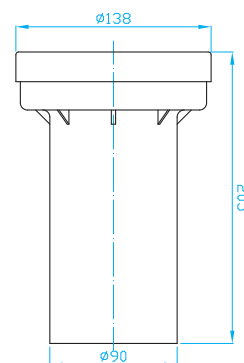

WC DOPOJENÍ

TOILET CONNECTORS | WC ANSCHLUSS | WC ДОП. ПРИСОЕДИНЕНИЕ

WC koleno univerzální 90 – 180°

Toilet connector - bend 90 – 180°
WC Anschluss - bogen 90 – 180°
WC доп. присоединение - колено 90 – 180°

ART.	DN
KK00000	50

WC dopojení koleno 90° DN 90

Toilet connector - bend 90° DN 90
WC Anschluss - bogen 90° DN 90
WC доп. присоединение - колено 90° DN 90

ART.
KK99900

WC dopojení - přímé 250 DN 90

Toilet pipe 250 DN 90
WC Anschluss - 250 DN 90
WC доп. присоединение - 250 DN 90

ART.
KP92500

Redukce nízká 110 / 90

Eccentric reducer 110/90
Übergangsrohr 110/90
Перевод 110/90

ART.
KPA9000

Propojovací díl 180 s těsněním DN 44

Inlet pipe with gasket 180 DN 44
Anschlussstück mit Dichtung 180 DN 44
Труба для подвода воды к унитазу 180 DN44