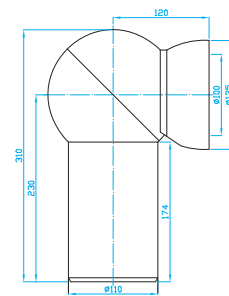

WC DOPOJENÍ

TOILET CONNECTORS | WC ANSCHLUSS | WC ДОП. ПРИСОЕДИНЕНИЕ

WC koleno univerzální 90 – 180°

Toilet connector - bend 90 – 180°
WC Anschluss - bogen 90 – 180°
WC доп. присоединение - колено 90 – 180°

ART.	DN
KK00000	50

WC dopojení koleno 90° DN 90

Toilet connector - bend 90° DN 90
WC Anschluss - bogen 90° DN 90
WC доп. присоединение - колено 90° DN 90

ART.
KK99900

WC dopojení - přímé 250 DN 90

Toilet pipe 250 DN 90
WC Anschluss - 250 DN 90
WC доп. присоединение - 250 DN 90

ART.
KP92500

Redukce nízká 110 / 90

Eccentric reducer 110/90
Übergangsrohr 110/90
Перевод 110/90

ART.
KPA9000

Propojovací díl 180 s těsněním DN 44

Inlet pipe with gasket 180 DN 44
Anschlussstück mit Dichtung 180 DN 44
Труба для подвода воды к унитазу 180 DN44