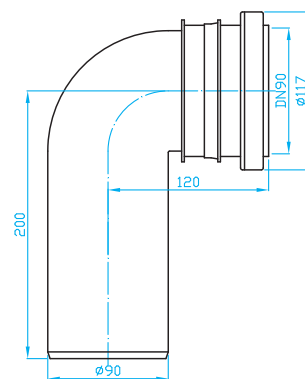

WC DOPOJENÍ

TOILET CONNECTORS | WC ANSCHLUSS | WC ДОП. ПРИСОЕДИНЕНИЕ

WC koleno univerzální 90 – 180°

Toilet connector - bend 90 – 180°
WC Anschluss - bogen 90 – 180°
WC доп. присоединение - колено 90 – 180°

ART.	DN
KK00000	50

WC dopojení koleno 90° DN 90

Toilet connector - bend 90° DN 90
WC Anschluss - bogen 90° DN 90
WC доп. присоединение - колено 90° DN 90

ART.
KK99900

WC dopojení - přímé 250 DN 90

Toilet pipe 250 DN 90
WC Anschluss - 250 DN 90
WC доп. присоединение - 250 DN 90

ART.
KP92500

Redukce nízká 110 / 90

Eccentric reducer 110/90
Übergangsrohr 110/90
Перевод 110/90

ART.
KPA9000

Propojovací díl 180 s těsněním DN 44

Inlet pipe with gasket 180 DN 44
Anschlussstück mit Dichtung 180 DN 44
Труба для подвода воды к унитазу 180 DN44