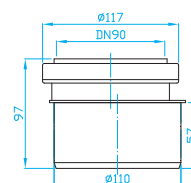

ART.	DN
KK00000	50

WC dopojení koleno 90° DN 90

Toilet connector - bend 90° DN 90
WC Anschluss - bogen 90° DN 90
WC доп. присоединение - колено 90° DN 90

ART.
KK99900

WC dopojení - přímé 250 DN 90

Toilet pipe 250 DN 90
WC Anschluss - 250 DN 90
WC доп. присоединение - 250 DN 90

ART.
KP92500

Redukce nízká 110 / 90

Eccentric reducer 110/90
Übergangsrohr 110/90
Перевод 110/90

ART.
KPA9000

Propojovací díl 180 s těsněním DN 44

Inlet pipe with gasket 180 DN 44
Anschlussstück mit Dichtung 180 DN 44
Труба для подвода воды к унитазу 180 DN44