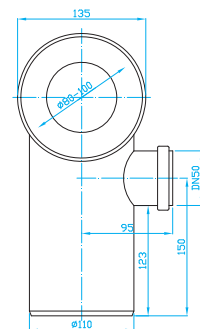

## WC dopojení koleno 90° s přípojovací trubicí

Toilet connector - bend 90° with inlet pipe  
WC Anschluss - bogen 90° mit Anschluss  
WC доп. присоединение - колено 90°,  
присоединение

ART.	DN
KK94000	40
KK95000	50

## WC dopojení koleno 90° s přípojkou, levé

Toilet connector - bend 90° with inlet pipe  
WC Anschluss - bogen 90° mit Anschluss  
WC доп. присоединение - колено 90°,  
присоединение

ART.	DN
KK95L00	50

## WC dopojení koleno 90° s přípojkou, pravé

Toilet connector - bend 90° with inlet pipe  
WC Anschluss - bogen 90° mit Anschluss  
WC доп. присоединение - колено 90°,  
присоединение

ART.	DN
KK95P00	50

## WC dopojení přímé 400 s přípojkou

Toilet pipe straight 400 with inlet pipe  
WC Anschluss 400 mit Anschluss  
WC доп. присоединение - прямое 400,  
присоединение

ART.	DN
KP4500U	50