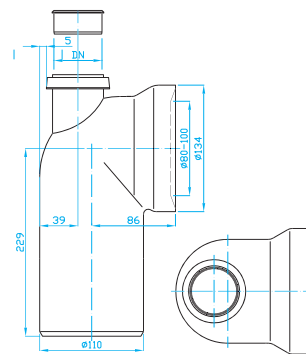

## WC dopojení koleno 90° s přípojovací trubicí

Toilet connector - bend 90° with inlet pipe  
WC Anschluss - bogen 90° mit Anschluss  
WC доп. присоединение - колено 90°,  
присоединение

ART.	DN
KK94000	40
KK95000	50

## WC dopojení koleno 90° s přípojkou, levé

Toilet connector - bend 90° with inlet pipe  
WC Anschluss - bogen 90° mit Anschluss  
WC доп. присоединение - колено 90°,  
присоединение

ART.	DN
KK95L00	50

## WC dopojení koleno 90° s přípojkou, pravé

Toilet connector - bend 90° with inlet pipe  
WC Anschluss - bogen 90° mit Anschluss  
WC доп. присоединение - колено 90°,  
присоединение

ART.	DN
KK95P00	50

## WC dopojení přímé 400 s přípojkou

Toilet pipe straight 400 with inlet pipe  
WC Anschluss 400 mit Anschluss  
WC доп. присоединение - прямое 400,  
присоединение

ART.	DN
KP4500U	50