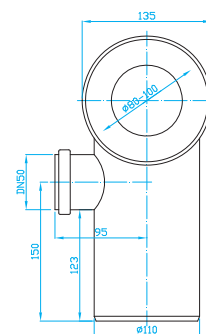

## WC dopojení koleno 90° s přípojovací trubicí

Toilet connector - bend 90° with inlet pipe  
WC Anschluss - bogen 90° mit Anschluss  
WC доп. присоединение - колено 90°,  
присоединение

ART.	DN
KK94000	40
KK95000	50

## WC dopojení koleno 90° s přípojkou, levé

Toilet connector - bend 90° with inlet pipe  
WC Anschluss - bogen 90° mit Anschluss  
WC доп. присоединение - колено 90°,  
присоединение

ART.	DN
KK95L00	50

## WC dopojení koleno 90° s přípojkou, pravé

Toilet connector - bend 90° with inlet pipe  
WC Anschluss - bogen 90° mit Anschluss  
WC доп. присоединение - колено 90°,  
присоединение

ART.	DN
KK95P00	50

## WC dopojení přímé 400 s přípojkou

Toilet pipe straight 400 with inlet pipe  
WC Anschluss 400 mit Anschluss  
WC доп. присоединение - прямое 400,  
присоединение

ART.	DN
KP4500U	50