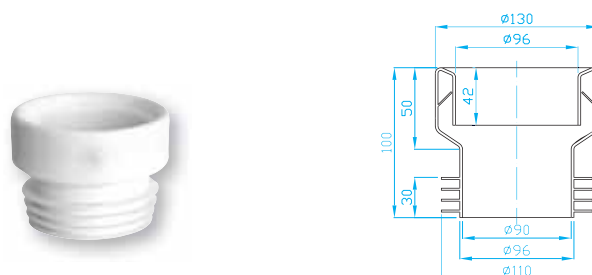

WC dopojení koleno

Toilet connector - bend
WC Anschluss - bogen
WC доп. присоединение - колено

ART.	α	z1	z2
KK22000	22°30'	149	57
KK45000	45°	138	62
KK90000	90°	229	86

WC dopojení - excentrické

Toilet pipe - eccentric
WC Anschluss - Exzentrisch
WC доп. присоединение - эксцентриковое

ART.
KE15000

WC manžeta centrická

Concentric toilet collar
WC Zentrischemanschette
WC манжета центричная

ART.	váha
MCS0000	235 g

WC manžeta excentrická

Eccentric toilet collar
WC Exzentrischemanschette
WC манжета эксцентрическая