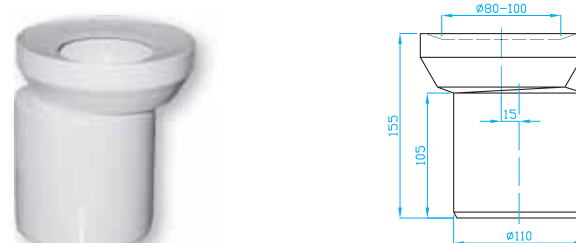

WC DOPOJENÍ

TOILET CONNECTORS | WC ANSCHLUSS | WC ДОП. ПРИСОЕДИНЕНИЕ

WC dopojení přímé

Toilet pipe - straight
WC Anschluss - direkt
WC доп. присоединение - прямое

ART.	L
KP15000	150
KP25000	250
KP40000	400

WC dopojení koleno

Toilet connector - bend
WC Anschluss - bogen
WC доп. присоединение - колено

ART.	α	z1	z2
KK22000	22°30'	149	57
KK45000	45°	138	62
KK90000	90°	229	86

WC dopojení - excentrické

Toilet pipe - eccentric
WC Anschluss - Exzentrisch
WC доп. присоединение - эксцентриковое

ART.
KE15000

WC manžeta centrická

Concentric toilet collar
WC Zentrischemanschette
WC манжета центричная

ART.	váha
MCS0000	235 g

WC manžeta excentrická

Eccentric toilet collar
WC Exzentrischemanschette
WC манжета эксцентрическая