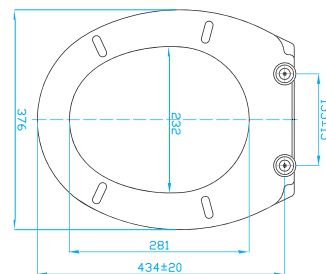

DUROPLAST **EASY FIX** **SOFT CLOSE**

WC sedátko Soft Close Vanda

Toilet seat Soft Close Vanda
Klosettsitz Soft Close Vanda
WC Сидения Soft Close Vanda

ART.	váha
OSV0000	2,4 kg
KOMPATIBILITA	
JIKA	CERSANIT
LYRA, LYRA PLUS, DINO	PRESIDENT, TERRA, FAMILY
OLYMP, ZETA, ROMA	SOLARI, CLASSIC, ELLADA
IDEAL STANDARD	KERASAN
ECCO	GODIA
KOLO	
NOVA TOP, NOVA, PRIMO	
STYLE, DELTA, IMPULZ