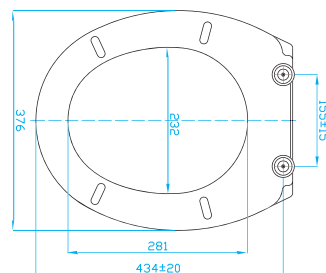

## WC sedátko Soft Close Sandra, eco

Toilet seat Soft Close Sandra, eco  
Klosettsitz Soft Close Sandra, eco  
WC Сидения Soft Close Sandra, eco

<b>ART.</b>	<b>váha</b>
OSSE000	1,47 kg
<b>KOMPATIBILITA</b>	
<b>JIKA</b>	<b>CERSANIT</b>
LYRA, LYRA PLUS, DINO	PRESIDENT, TERRA, FAMILY
OLYMP, ZETA, ROMA	SOLARI, CLASSIC
IDEAL STANDARD	KERASAN
ECCO	GODIA