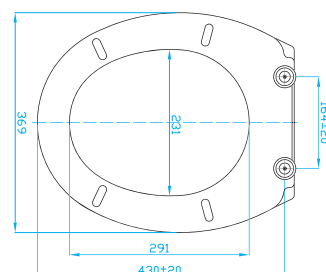

DUROPLAST **EASY FIX** **SOFT CLOSE**