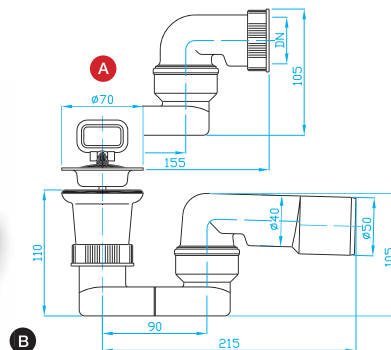

SIFONY VANIČKOVÉ

SHOWER TRAY TRAPS | DUSCHWANNENSIPHON | СИФОНЫ ДЛЯ ДУШЕВЫХ ПОДДОНОВ

Koleno 45° x 40/50

Bend 45° x 40/50
Bogen 45° x 40/50
Колено 45° x 40/50

ART.
EV20000

E sifon vaničkový 40 6/4" a 40/50

E shower tray trap
E Duschwannensiphon
E сифон для душевого поддона

ART.	DN	průtok l/min.
A EV00740	40	41
B EV00750	40/50	43

E sifon vaničkový 40 6/4" a 40/50 zátka

E shower tray trap, plug
E Duschwannensiphon, Stöpsel
E сифон для душевого поддона, Пробка

ART.	DN	průtok l/min.
A EV00741	40	41
B EV00751	40/50	43

Zátka

Plug
Stöpsel
Пробка

ART.	DN	L
A YE30001	39	27
A YE40001	46	27
B YE30000	39	35
B YE35000	46	35
B YE31000	46	44
B YE32000	52	27
C EU04140	39	-
C YE33000	46	-
C YE34000	52	-