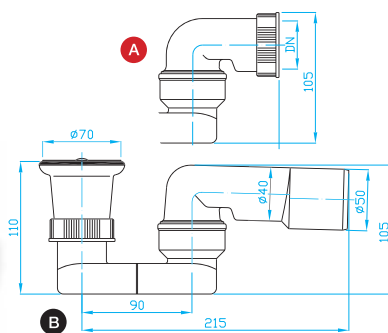

SIFONY VANIČKOVÉ

SHOWER TRAY TRAPS | DUSCHWANNENSIPHON | СИФОНЫ ДЛЯ ДУШЕВЫХ ПОДДОНОВ

Koleno 45° x 40/50

Bend 45° x 40/50
Bogen 45° x 40/50
Колено 45° x 40/50

ART.
EV20000

E sifon vaničkový 40 6/4" a 40/50

E shower tray trap
E Duschwannensiphon
E сифон для душевого поддона

ART.	DN	průtok l/min.
A EV00740	40	41
B EV00750	40/50	43

E sifon vaničkový 40 6/4" a 40/50 zátka

E shower tray trap, plug
E Duschwannensiphon, Stöpsel
E сифон для душевого поддона, Пробка

ART.	DN	průtok l/min.
A EV00741	40	41
B EV00751	40/50	43

Zátka

Plug
Stöpsel
Пробка

ART.	DN	L
A YE30001	39	27
A YE40001	46	27
B YE30000	39	35
B YE35000	46	35
B YE31000	46	44
B YE32000	52	27
C EU04140	39	-
C YE33000	46	-
C YE34000	52	-