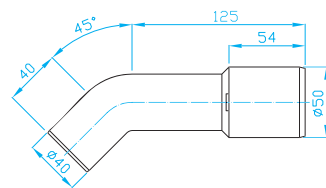

SIFONY VANIČKOVÉ

SHOWER TRAY TRAPS | DUSCHWANNENSIPHON | СИФОНЫ ДЛЯ ДУШЕВЫХ ПОДДОНОВ

Koleno 45° x 40/50

Bend 45° x 40/50
Bogen 45° x 40/50
Колено 45° x 40/50

ART.
EV20000

E sifon vaničkový 40 6/4" a 40/50

E shower tray trap
E Duschwannensiphon
E сифон для душевого поддона

ART.	DN	průtok l/min.
A EV00740	40	41
B EV00750	40/50	43

E sifon vaničkový 40 6/4" a 40/50 zátka

E shower tray trap, plug
E Duschwannensiphon, Stöpsel
E сифон для душевого поддона, Пробка

ART.	DN	průtok l/min.
A EV00741	40	41
B EV00751	40/50	43