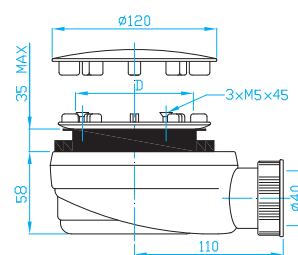

Sifon vaničkový 90 nízký inox

Shower tray siphon 90, low, inox

Duschwannesiphon 90, Niedrig, Inox

Сифон для душевого поддона 90, низкий, нержавеющий

ART.	DN	průtok l/min.
EWNN940	85/40	52

shora čistitelný odpadní systém