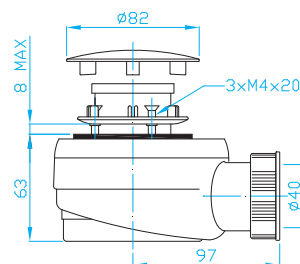

ART.	D/DN	průtok l/min.
EWNN540	52/40	52

shora čistitelný odpadní systém

Sifon vaničkový 60 nízký inox

Shower tray siphon 60, low, inox

Duschwannesiphon 60, Niedrig, Inox

Сифон для душевого поддона 60, низкий, нержавеющий

ART.	D/DN	průtok l/min.
EWNN640	52/40	52

shora čistitelný odpadní systém

Sifon vaničkový 90 nízký inox

Shower tray siphon 90, low, inox

Duschwannesiphon 90, Niedrig, Inox

Сифон для душевого поддона 90, низкий, нержавеющий

ART.	D/DN	průtok l/min.
EWCN940	85/40	52

shora čistitelný odpadní systém