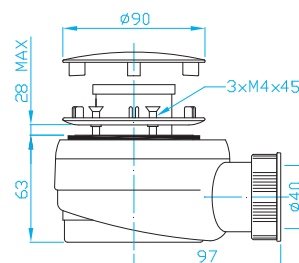

ART.	D/DN	průtok l/min.
EWNN540	52/40	52

shora čistitelný odpadní systém

Sifon vaničkový 60 nízký inox

Shower tray siphon 60, low, inox

Duschwannesiphon 60, Niedrig, Inox

Сифон для душевого поддона 60, низкий, нержавеющий

ART.	D/DN	průtok l/min.
EWNN640	52/40	52

shora čistitelný odpadní systém

Sifon vaničkový 90 nízký inox

Shower tray siphon 90, low, inox

Duschwannesiphon 90, Niedrig, Inox

Сифон для душевого поддона 90, низкий, нержавеющий