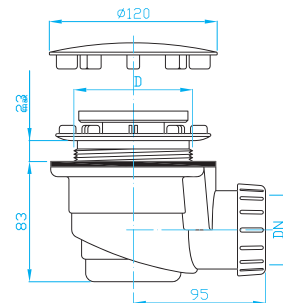

## Sifon vaničkový 90

chrom

Shower tray siphon 90, chrome

Duschwannensiphon 90, Chrom

Сифон для душевого поддона 90, хромированный

ART.	D/DN	průtok l/min.
EWC0840	83/40	34
EWC0850	83/50	34

shora čisticitelný odpadní systém