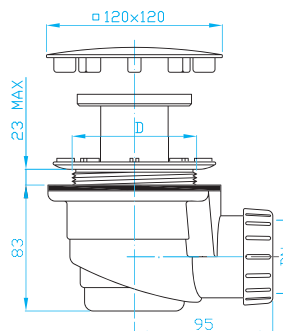

## Sifon vaničkový 90, hranatá krytka

chrom

Shower tray siphon 90, chrome

Duschwannensiphon 90, Chrom

Сифон для душевого поддона 90, хромированный

ART.	D/DN	průtok l/min.
EWE0842	83/40	39
EWE0852	83/50	39

shora čisticitelný odpadní systém