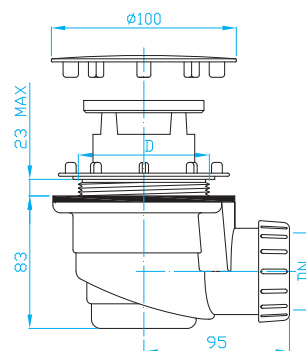

Sifon vaničkový 90 pro keramické a lité vaničky

chrom

Shower tray siphon 90, chrome

Duschwannensiphon 90, Chrom

Сифон для душевого поддона 90, хромированный

ART.	D/DN	průtok l/min.
EWE0843	83/40	39
EWE0853	83/50	39

shora čisticitelný odpadní systém