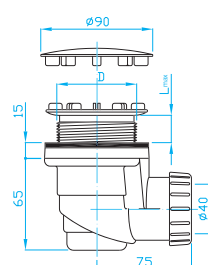

ART.	D/L	průtok l/min.
EWP0641	59/34	27

shora čistitelný odpadní systém

Sifon vaničkový 60, keramická vanička inox

Shower tray siphon 60, KER, inox
Duschwannensiphon 60, KER, Inox
Сифон для душевого поддона 60, KER, нержавеющей

ART.	D/L	průtok l/min.
EWN0641	59/34	27

shora čistitelný odpadní systém

Sifon vaničkový 90 plast

Shower tray siphon 90, plastic
Duschwannensiphon 90, Plastik
Сифон для душевого поддона 90, пласт

ART.	D/DN	průtok l/min.
EWP0840	83/40	34
EWP0850	83/50	34