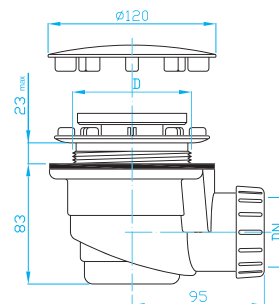

ART.	D/L	průtok l/min.
EWN0641	59/34	27

shora čistitelný odpadní systém

Sifon vaničkový 90 plast

Shower tray siphon 90, plastic
Duschwannensiphon 90, Plastik
Сифон для душевого поддона 90, пласт

ART.	D/DN	průtok l/min.
EWP0840	83/40	34
EWP0850	83/50	34

shora čistitelný odpadní systém

Sifon vaničkový 90 inox

Shower tray siphon 90, inox
Duschwannensiphon 90, Inox
Сифон для душевого поддона 90, нержавеющей

ART.	D/DN	průtok l/min.
A EWN0840	83/40	39
B EWN0841	83/40-50	39
C EWN0850	83/50	39