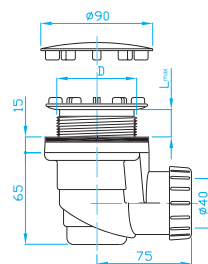

ART.	D/L	průtok l/min.
EWP0641	59/34	27

shora čistitelný odpadní systém

Sifon vaničkový 60, keramická vanička inox

Shower tray siphon 60, KER, inox
Duschwannensiphon 60, KER, Inox
Сифон для душевого поддона 60, KER, нержавеющей

ART.	D/L	průtok l/min.
EWN0641	59/34	27

shora čistitelný odpadní systém

Sifon vaničkový 90 plast

Shower tray siphon 90, plastic
Duschwannensiphon 90, Plastik
Сифон для душевого поддона 90, пласт

ART.	D/DN	průtok l/min.
EWP0840	83/40	34
EWP0850	83/50	34