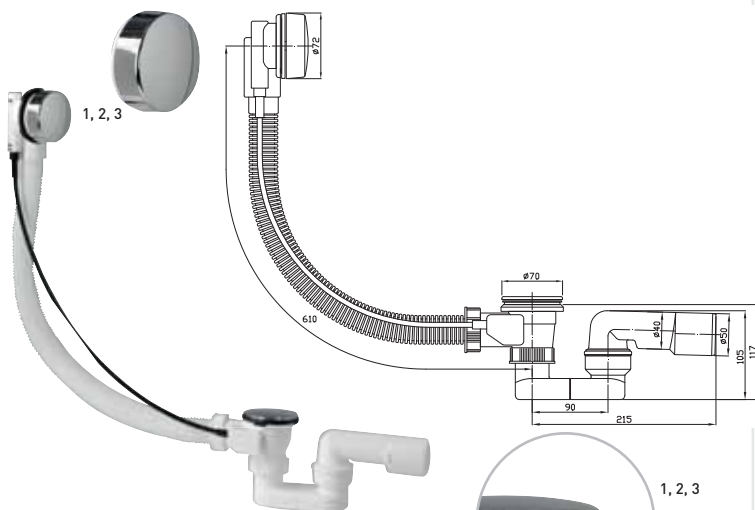

AUTOMATICKÉ VANOVÉ VÝPUSTI

AUTOMATIC BATH DRAIN | AUTOMATISCHER BADEWANNENABBLASS | АВТОМАТ. ВОДОСБРОС ВАННЫ

Automatická vanová výpust vč. vanového sifonu 40/50

Automatic bath drain, trap 40/50
Automatischer Badewannenablass, siphon 40/50
Автомат. водосброс ванны, сифон 40/50

ART.	DN	L
EVS0150 ¹	40/50	610 mm
EVSC150 ²	40/50	610 mm
EVSE150 ³	40/50	610 mm

¹ kov | metal | Metall | металл

² CHROM | chrome | Chrom | хром

³ plast | plastic | Plastik | пластик

Automatická vanová výpust, koleno 45° vč. vanového sifonu 40/50

Automatic bath drain, trap 40, bend 45° 40/50
Automatischer Badewannenablass, siphon 40, bogen 45° 40/50
Автомат. водосброс ванны, сифон 40, колено 45° 40/50

ART.	DN	L
EVS0141 ¹	40/50	610 mm
EVSC141 ²	40/50	610 mm
EVSE141 ³	40/50	610 mm

ART.	DN	L
A EVV0050	40/50	550 mm
A EVV0057	40/50	700 mm
A EVV0059	40/50	900 mm
B EVVM050	40/50	550 mm
B EVVM057	40/50	700 mm
B EVVM059	40/50	900 mm