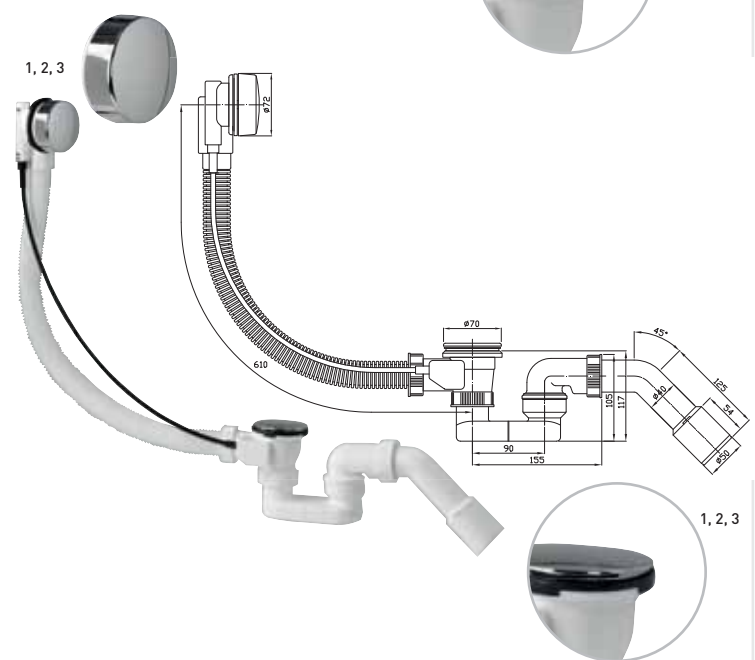

AUTOMATICKÉ VANOVÉ VÝPUSTI

AUTOMATIC BATH DRAIN | AUTOMATISCHER BADEWANNENABBLASS | АВТОМАТ. ВОДОСБРОС ВАННЫ

Automatická vanová výpust vč. vanového sifonu 40/50

Automatic bath drain, trap 40/50
Automatischer Badewannenablass, siphon 40/50
Автомат. водосброс ванны, сифон 40/50

ART.	DN	L
EVS0150 ¹	40/50	610 mm
EVSC150 ²	40/50	610 mm
EVSE150 ³	40/50	610 mm

¹ kov | metal | Metall | металл

² CHROM | chrome | Chrom | хром

³ plast | plastic | Plastik | пластик

Automatická vanová výpust, koleno 45° vč. vanového sifonu 40/50

Automatic bath drain, trap 40, bend 45° 40/50
Automatischer Badewannenablass, siphon 40, bogen 45° 40/50
Автомат. водосброс ванны, сифон 40, колено 45° 40/50

ART.	DN	L
EVS0141 ¹	40/50	610 mm
EVSC141 ²	40/50	610 mm
EVSE141 ³	40/50	610 mm

¹ kov | metal | Metall | металл

² CHROM | chrome | Chrom | хром

³ plast | plastic | Plastik | пластик

Automatická vanová výpust vč. vanového sifonu 40/50

Automatic bath drain inclusive bath trap 40/50
Automatischer Badewannenablass
inkl. Badewannensiphon 40/50
Автомат. водосброс ванны,
включая сифон для ванны 40/50