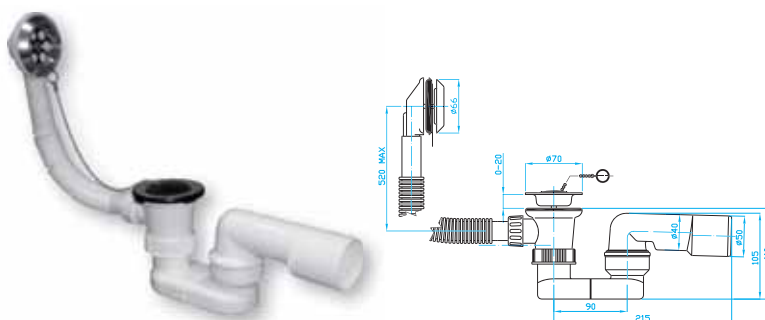

Sifon vanový 40 6/4" přepad tvarový

Bath trap 40 6/4", overflow for plug
Badewannensiphon 40 6/4", Überlauf für Stöpsel
Сифон для ванны 40 6/4", водосброс для пробки

ART.	DN	průtok l/min.
EV11040	40	41

Sifon vanový 40/50 přepad tvarový

Bath trap 40/50, overflow for plug
Badewannensiphon 40/50, Überlauf für Stöpsel
Сифон для ванны 40/50, водосброс для пробки

ART.	DN	průtok l/min.
EV11050	40/50	43

Vanový výtokový ventil 6/4"

Bath outlet 6/4"
Badewannenauslass 6/4"
Выпуск для ванны 6/4"

ART.
EV10000

Vanový výtokový ventil 6/4" přepad

Bath outlet 6/4", overflow
Badewannenauslass 6/4", Überlauf, Kette, Stöpsel
Выпуск для ванны 6/4", водосброс

ART.
A EV11000
B EV12000