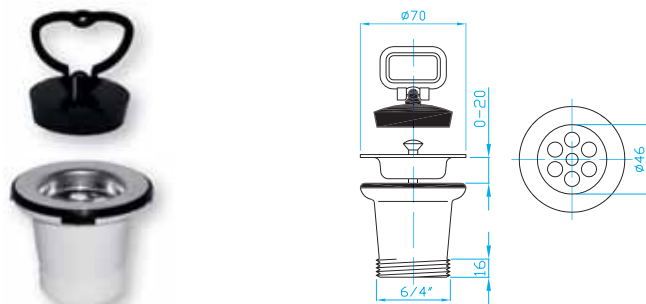

Sifon vanový 40 6/4" přepad tvarový

Bath trap 40 6/4", overflow for plug
Badewannensiphon 40 6/4", Überlauf für Stöpsel
Сифон для ванны 40 6/4", водосброс для пробки

ART.	DN	průtok l/min.
EV11040	40	41

Sifon vanový 40/50 přepad tvarový

Bath trap 40/50, overflow for plug
Badewannensiphon 40/50, Überlauf für Stöpsel
Сифон для ванны 40/50, водосброс для пробки

ART.	DN	průtok l/min.
EV11050	40/50	43

Vanový výtokový ventil 6/4"

Bath outlet 6/4"
Badewannenauslass 6/4"
Выпуск для ванны 6/4"

ART.
EV10000

Vanový výtokový ventil 6/4" přepad

Bath outlet 6/4", overflow
Badewannenauslass 6/4", Überlauf, Kette, Stöpsel
Выпуск для ванны 6/4", водосброс

ART.
A EV11000
B EV12000