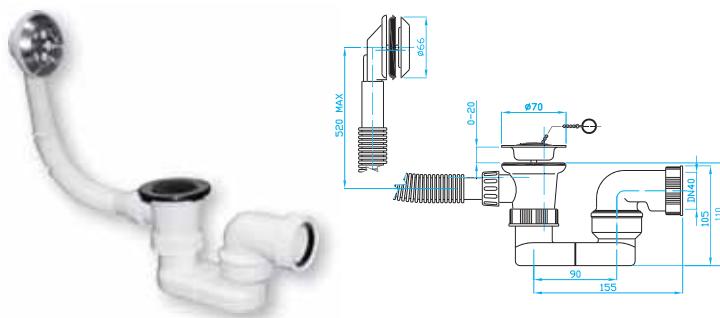

Sifon vanový 40 6/4" přepad tvarový

Bath trap 40 6/4", overflow for plug
Badewannensiphon 40 6/4", Überlauf für Stöpsel
Сифон для ванны 40 6/4", водосброс для пробки

ART.	DN	průtok l/min.
EV11040	40	41

Sifon vanový 40/50 přepad tvarový

Bath trap 40/50, overflow for plug
Badewannensiphon 40/50, Überlauf für Stöpsel
Сифон для ванны 40/50, водосброс для пробки

ART.	DN	průtok l/min.
EV11050	40/50	43

Vanový výtokový ventil 6/4"

Bath outlet 6/4"
Badewannenauslass 6/4"
Выпуск для ванны 6/4"

ART.
EV10000

Vanový výtokový ventil 6/4" přepad

Bath outlet 6/4", overflow
Badewannenauslass 6/4", Überlauf, Kette, Stöpsel
Выпуск для ванны 6/4", водосброс

ART.
A EV11000
B EV12000