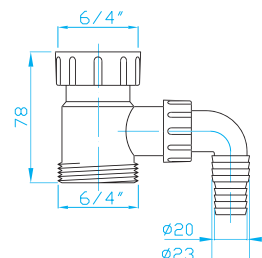

40

55

Odtokové šroubení přípojka

Outlet screwing, connector
Abflussschraubung, Anschluss
Выпускной элемент с присоединением

ART.

EMMP660

Redukce 5/4\" > 6/4\"

Reducer 5/4\" > 6/4\"
Reduktion 5/4\" > 6/4\"
Редукция 5/4\" > 6/4\"

ART.

EM01000

Redukce 5/4\" > 6/4\" vnitřní

Reducer 5/4\" > 6/4\"
Reduktion 5/4\" > 6/4\"
Редукция 5/4\" > 6/4\"

ART.

EM03000