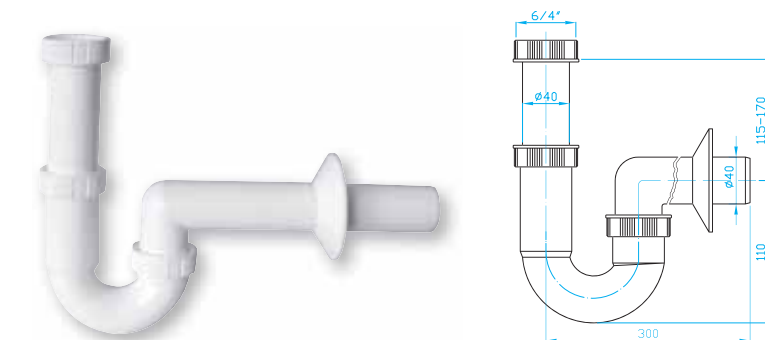

SIFONY S PŘEVLEČNOU MATICÍ

TRAPS WITH NUTS | SIPHONEN MIT SCHRAUBENMUTTER | СИФОНЫ С ГАЙКОЙ

U sifon 6/4"

U trap 6/4"
U Siphon 6/4"
U сифон 6/4"

ART.	DN	průtok l/min.
EM26440	40	76

U sifon 6/4" pračkový vývod

U trap 6/4", washing machine outlet
U Siphon 6/4", Waschmaschinenanschluss
U сифон 6/4" вывод для стир. машины

ART.	DN	průtok l/min.
EM36440	40	76

U sifon 6/4" koleno

U trap 6/4", bend
U Siphon 6/4", Bogen
U сифон 6/4", колено

ART.	DN	průtok l/min.
EM26451	40/50	68

U sifon 6/4" koleno, pračkový vývod

U trap 6/4", bend, washing machine outlet
U Siphon 6/4", Bogen, Geräteanschluss
U сифон 6/4", колено, гайка, вывод для стир. машины