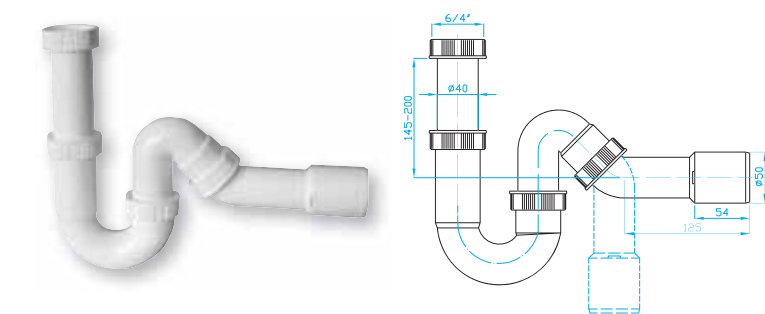

U trap 6/4", washing machine outlet
U Siphon 6/4", Waschmaschinenanschluss
U сифон 6/4" вывод для стир. машины

ART.	DN	průtok l/min.
EM36440	40	76

U sifon 6/4" koleno

U trap 6/4", bend
U Siphon 6/4", Bogen
U сифон 6/4", колено

ART.	DN	průtok l/min.
EM26451	40/50	68

U sifon 6/4" koleno, pračkový vývod

U trap 6/4", bend, washing machine outlet
U Siphon 6/4", Bogen, Geräteanschluss
U сифон 6/4", колено, гайка, вывод для стир. машины