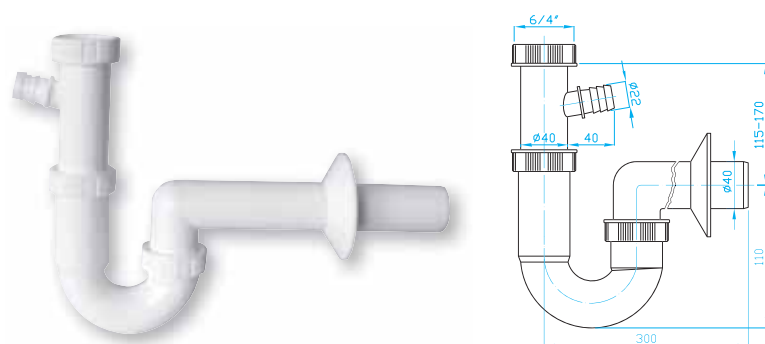

SIFONY S PŘEVLEČNOU MATICÍ

TRAPS WITH NUTS | SIPHONEN MIT SCHRAUBENMUTTER | СИФОНЫ С ГАЙКОЙ

U sifon 6/4"

U trap 6/4"
U Siphon 6/4"
U сифон 6/4"

ART.	DN	průtok l/min.
EM26440	40	76

U sifon 6/4" pračkový vývod

U trap 6/4", washing machine outlet
U Siphon 6/4", Waschmaschinenanschluss
U сифон 6/4" вывод для стир. машины

ART.	DN	průtok l/min.
EM36440	40	76

U sifon 6/4" koleno

U trap 6/4", bend
U Siphon 6/4", Bogen
U сифон 6/4", колено

ART.	DN	průtok l/min.
EM26451	40/50	68

U sifon 6/4" koleno, pračkový vývod

U trap 6/4", bend, washing machine outlet
U Siphon 6/4", Bogen, Geräteanschluss
U сифон 6/4", колено, гайка, вывод для стир. машины