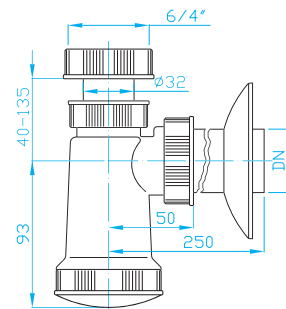

SIFONY S PŘEVLEČNOU MATICÍ

TRAPS WITH NUTS | SIPHONEN MIT SCHRAUBENMUTTER | СИФОНЫ С ГАЙКОЙ

E Sifon 6/4"

E trap 6/4"

E Siphon 6/4"

E сифон 6/4"

ART.	DN	průtok l/min.
EM06340	40	40
EM06350	40/50	40

E Sifon 6/4"

pračkový vývod

E trap 6/4", washing machine outlet

E Siphon 6/4", Waschmaschinenanschluss

E сифон 6/4", вывод для стир. машины

ART.	DN	průtok l/min.
EM16340	40	49
EM16350	40/50	49

Sifon 6/4"

Trap 6/4"

Siphon 6/4"

Сифон 6/4"

ART.	DN	průtok l/min.
EM06440	40	49

Sifon 6/4"

pračkový vývod

Trap 6/4", washing machine outlet

Siphon 6/4", Waschmaschinenanschluss

Сифон 6/4" выводом для стир. машины

ART.	DN	průtok l/min.
EM16440	40	49