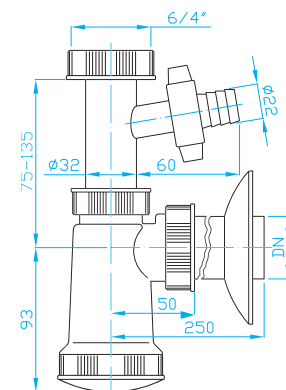

SIFONY S PŘEVLEČNOU MATICÍ

TRAPS WITH NUTS | SIPHONEN MIT SCHRAUBENMUTTER | СИФОНЫ С ГАЙКОЙ

E Sifon 6/4"

E trap 6/4"

E Siphon 6/4"

E сифон 6/4"

ART.	DN	průtok l/min.
EM06340	40	40
EM06350	40/50	40

E Sifon 6/4"

pračkový vývod

E trap 6/4", washing machine outlet

E Siphon 6/4", Waschmaschinenanschluss

E сифон 6/4", вывод для стир. машины

ART.	DN	průtok l/min.
EM16340	40	49
EM16350	40/50	49

Sifon 6/4"

Trap 6/4"

Siphon 6/4"

Сифон 6/4"

ART.	DN	průtok l/min.
EM06440	40	49

Sifon 6/4"

pračkový vývod

Trap 6/4", washing machine outlet

Siphon 6/4", Waschmaschinenanschluss

Сифон 6/4" выводом для стир. машины

ART.	DN	průtok l/min.
EM16440	40	49