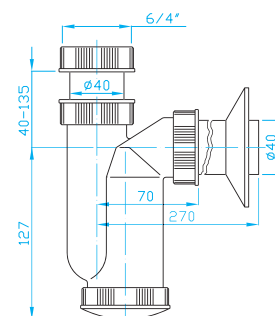

pračkový vývod

E trap 6/4", washing machine outlet

E Siphon 6/4", Waschmaschinenanschluss

E сифон 6/4", вывод для стир. машины

ART.	DN	průtok l/min.
EM16340	40	49
EM16350	40/50	49

Sifon 6/4"

Trap 6/4"

Siphon 6/4"

Сифон 6/4"

ART.	DN	průtok l/min.
EM06440	40	49

Sifon 6/4"

pračkový vývod

Trap 6/4", washing machine outlet

Siphon 6/4", Waschmaschinenanschluss

Сифон 6/4" выводом для стир. машины

ART.	DN	průtok l/min.
EM16440	40	49