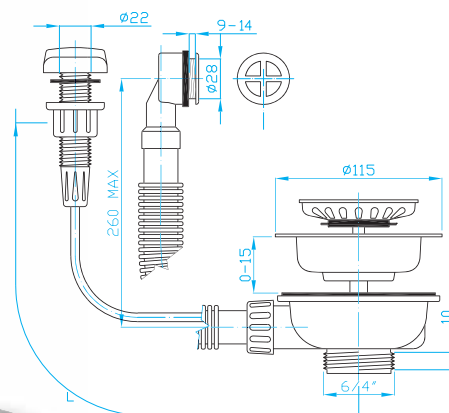

## Dřezový výtokový ventil 115, 6/4" s ovládáním

Sink outlet 115 6/4", remote handle  
Spülbeckenauslass 115 6/4", Bowdenzugmechanik  
Выпуск 115 6/4" для кух. раковины с автопробкой

ART.	L
EDVA001	680

## Dřezový výtokový ventil 115, 6/4" s ovládáním přepad

Sink outlet 115 6/4" remote handle, overflow  
Spülbeckenauslass 115 6/4", Bowdenzugmechanik, Überlauf  
Выпуск 115 6/4" для кух. раковины с автопробкой водосброс

## Výtokový ventil KLIK - KLAČK 6/4" malý

Waste outlet 6/4" CLICK - CLACK small, brass  
Spülbeckenauslass 6/4" CLICK - CLACK klein, Messing  
Выпускной клапан для 6/4" CLICK - CLACK, малый, латунь

ART.	materiál
EDVCR01	mosaz

## Výtokový ventil KLIK - KLAČK 6/4" velký

Waste outlet 6/4" CLICK - CLACK big, brass  
Spülbeckenauslass 6/4" CLICK - CLACK gross, Messing  
Выпускной клапан для 6/4" CLICK - CLACK, большой, латунь

ART.	materiál
EDVCR02	mosaz