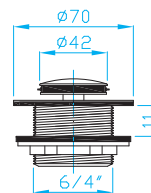

Výtokový ventil KLIK - KLAČK 6/4" malý

Waste outlet 6/4" CLICK - CLACK small, brass
Spülbeckenauslass 6/4" CLICK - CLACK klein, Messing
Выпускной клапан для 6/4" CLICK - CLACK, малый, латунь

ART.	materiál
EDVCR01	mosaz