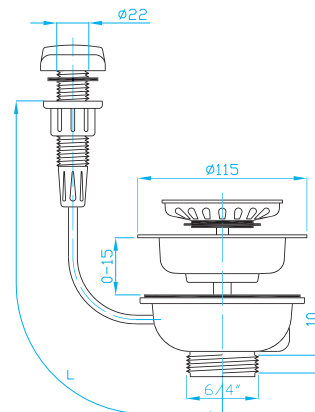

## Dřezový výtokový ventil 115, 6/4" s ovládáním

Sink outlet 115 6/4", remote handle  
Spülbeckenauslass 115 6/4", Bowdenzugmechanik  
Выпуск 115 6/4" для кух. раковины с автопробкой

ART.	L
EDVA001	680

## Dřezový výtokový ventil 115, 6/4" s ovládáním přepad

Sink outlet 115 6/4" remote handle, overflow  
Spülbeckenauslass 115 6/4", Bowdenzugmechanik, Überlauf  
Выпуск 115 6/4" для кух. раковины с автопробкой водосброс

## Výtokový ventil KLIK - KLAČK 6/4" malý

Waste outlet 6/4" CLICK - CLACK small, brass  
Spülbeckenauslass 6/4" CLICK - CLACK klein, Messing  
Выпускной клапан для 6/4" CLICK - CLACK, малый, латунь

ART.	materiál
EDVCR01	mosaz

## Výtokový ventil KLIK - KLAČK 6/4" velký

Waste outlet 6/4" CLICK - CLACK big, brass  
Spülbeckenauslass 6/4" CLICK - CLACK gross, Messing  
Выпускной клапан для 6/4" CLICK - CLACK, большой, латунь

ART.	materiál
EDVCR02	mosaz