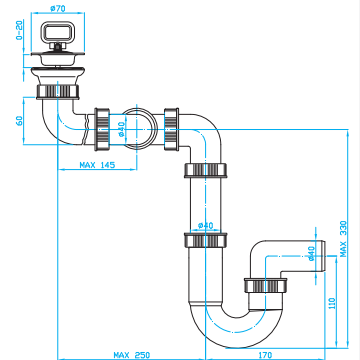

U sifon dvoudřezový pro úsporu místa, výškově a délkově stavitelný

U space saving doublesink trap vertically adjustable
U Raumspar Doppelsebeckensiphon, höhenverstellbar
U сифон экономящий пространство для кух. рак., два отделения, регулируемый

ART.	DN	průtok l/min.
ED60440	40	76