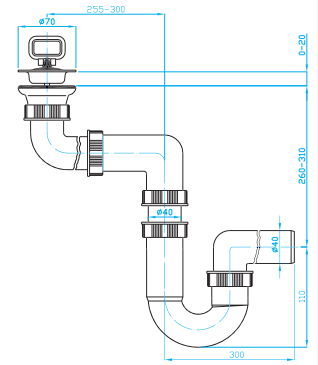

SIFONY DŘEZOVÉ

SINK TRAPS | SPÜLBECKENSIPHONEN | СИФОНЫ ДЛЯ КУХ. РАКОВИНЫ

U sifon dřezový pro úsporu místa

U space sink trap
U Raumsparspülbeckensiphon
U сифон для кух. раковины, компактный

ART.	DN
ED40440	40