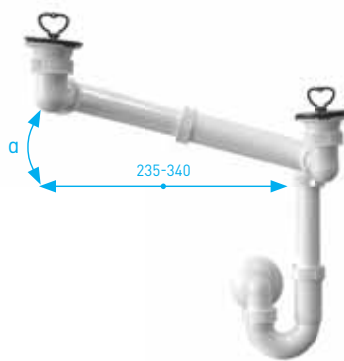

## U sifon dřezový pro úsporu místa pračkový vývod

U space sink trap, washing machine outlet  
U Raumsparspülbeckensiphon, Waschmaschinenanschluss  
U сифон для кух. раковины с выводом для стир. машины, компактный

## U sifon dvoudřezový pro úsporu místa, výškově a délkově stavitelný

U space saving doublesink trap vertically adjustable  
U Raumspar Doppelsebeckensiphon, höhenverstellbar  
U сифон экономящий пространство для кух. рак., два отделения, регулируемый

## U sifon dvoudřezový pro úsporu místa, výškově a délkově stavitelný, pračkový vývod

U space saving doublesink trap vertically adjustable, washing machine outlet  
U Raumspar Doppelsebeckensiphon, höhenverstellbar, Waschmaschinenanschluss  
U сифон экономящий пространство для кух. рак., два отделения, регулируемый, вывод для стир. машины