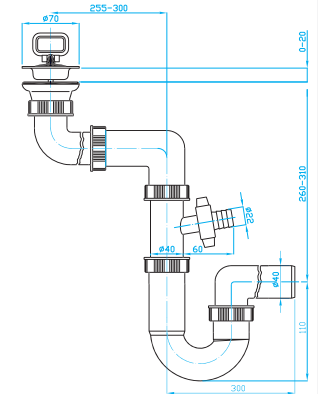

U sifon dřezový pro úsporu místa pračkový vývod

U space sink trap, washing machine outlet
U Raumsparspülbeckensiphon, Waschmaschinenanschluss
U сифон для кух. раковины с выводом для стир. машины, компактный

ART.	DN
ED50440	40