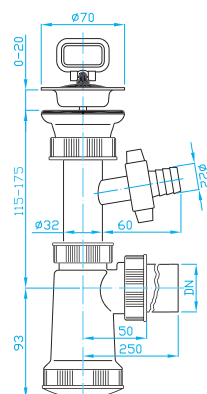

SIFONY DŘEZOVÉ

SINK TRAPS | SPÜLBECKENSIPHONEN | СИФОНЫ ДЛЯ КУХ. РАКОВИНЫ

E sifon dřezový

E sink trap
E Spülbeckensiphon
E сифон для кух. раковины

ART.	DN	průtok l/min.
ED00340	40	40
ED00350	40/50	40

E sifon dřezový pračkový vývod

E sink trap, washing machine outlet
E Spülbeckensiphon, Waschmaschinenanschluss
E сифон для кух. раковины
с выводом для стир. машины

ART.	DN	průtok l/min.
ED10340	40	40
ED10350	40/50	40

E sifon dřezový přepad

E sink trap, overflow
E Spülbeckensiphon, Überlauf
E сифон для кух. раковины, водосброс

ART.	DN	průtok l/min.
A ED01340	40	40
A ED01350	40/50	40
B ED01342	40	40
B ED01352	40/50	40

E sifon dřezový pračkový vývod, přepad