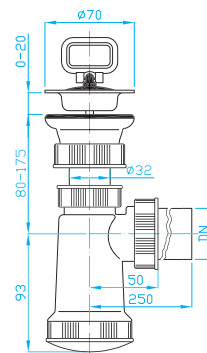

SIFONY DŘEZOVÉ

SINK TRAPS | SPÜLBECKENSIPHONEN | СИФОНЫ ДЛЯ КУХ. РАКОВИНЫ

E sifon dřezový

E sink trap
E Spülbeckensiphon
E сифон для кух. раковины

ART.	DN	průtok l/min.
ED00340	40	40
ED00350	40/50	40