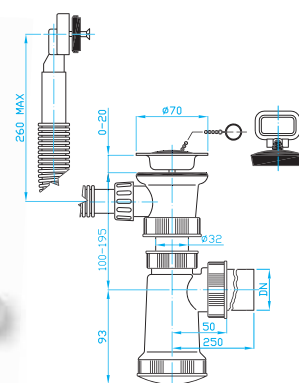

E sink trap, washing machine outlet
E Spülbeckensiphon, Waschmaschinenanschluss
E сифон для кух. раковины
с выводом для стир. машины

ART.	DN	průtok l/min.
ED10340	40	40
ED10350	40/50	40

E sifon dřezový přepad

E sink trap, overflow
E Spülbeckensiphon, Überlauf
E сифон для кух. раковины, водосброс

ART.	DN	průtok l/min.
A ED01340	40	40
A ED01350	40/50	40
B ED01342	40	40
B ED01352	40/50	40

E sifon dřezový pračkový vývod, přepad

E sink trap, washing machine outlet, overflow
E Spülbeckensiphon,
Waschmaschinenanschluss, Überlauf
E сифон для кух. раковины, водосброс

ART.	DN	průtok l/min.
A ED11340	40	40
A ED11350	40/50	40
B ED11342	40	40
B ED11352	40/50	40