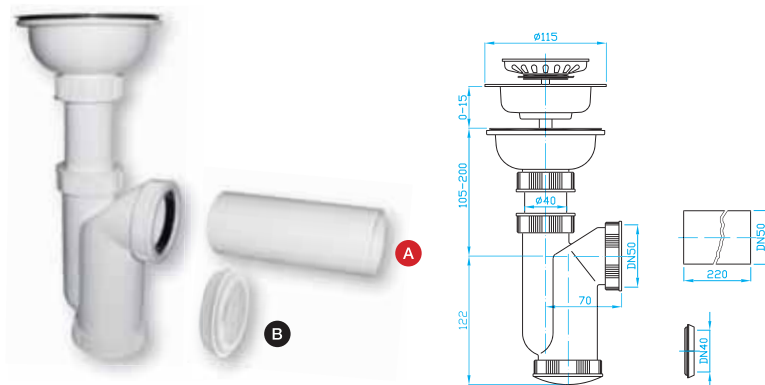

SIFONY DŘEZOVÉ

SINK TRAPS | SPÜLBECKENSIPHONEN | СИФОНЫ ДЛЯ КУХ. РАКОВИНЫ

Sifon dřezový 115

Sink trap 115
Spülbeckensiphon 115
Сифон для кух. раковины 115

ART.	DN	průtok l/min.
A EA00450	50	49
B EA00455	50/40	49

Sifon dřezový 115 pračkový vývod

Sink trap 115, washing machine outlet
Spülbeckensiphon 115, Waschmaschinenanschluss
Сифон для кух. раковины 115 с выв. для стир. машины

ART.	DN	průtok l/min.
A EA10450	50	49
B EA10455	50/40	49