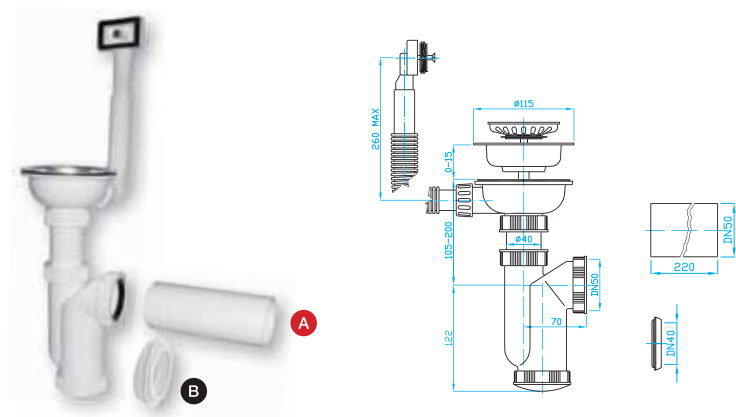

Sifon dřezový 115 pračkový vývod

Sink trap 115, washing machine outlet
Spülbeckensiphon 115, Waschmaschinenanschluss
Сифон для кух. раковины 115 с выв. для стир. машины

ART.	DN	průtok l/min.
A EA10450	50	49
B EA10455	50/40	49

Sifon dřezový 115 přepad

Sink trap 115, overflow
Spülbeckensiphon 115, Überlauf
Сифон для кух. раковины 115, водосброс

ART.	DN	průtok l/min.
A EA01450	50	49
B EA01455	50/40	49

Sifon dřezový 115 pračkový vývod, přepad