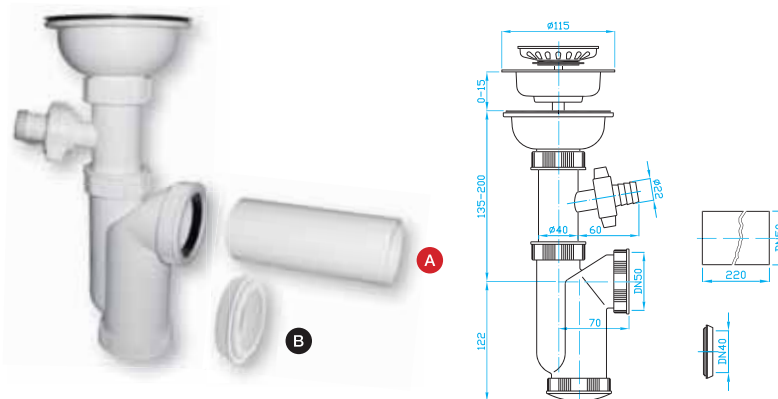

SIFONY DŘEZOVÉ

SINK TRAPS | SPÜLBECKENSIPHONEN | СИФОНЫ ДЛЯ КУХ. РАКОВИНЫ

Sifon dřezový 115

Sink trap 115
Spülbeckensiphon 115
Сифон для кух. раковины 115

ART.	DN	průtok l/min.
A EA00450	50	49
B EA00455	50/40	49

Sifon dřezový 115 pračkový vývod

Sink trap 115, washing machine outlet
Spülbeckensiphon 115, Waschmaschinenanschluss
Сифон для кух. раковины 115 с выв. для стир. машины

ART.	DN	průtok l/min.
A EA10450	50	49
B EA10455	50/40	49