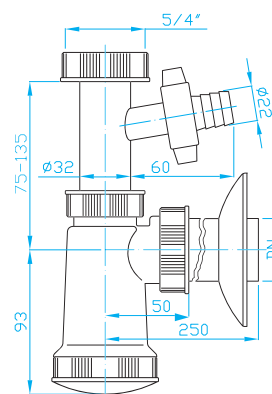

SIFONY S PŘEVLEČNOU MATICÍ

TRAPS WITH NUTS | SIPHONEN MIT SCHRAUBENMUTTER | СИФОНЫ С ГАЙКОЙ

E Sifon 5/4"

E trap 5/4"
E Siphon 5/4"
E сифон 5/4"

ART.	DN	průtok l/min.
EM05330	32	40
EM05340	40	40

E Sifon 5/4" pračkový vývod

E trap 5/4", washing machine outlet
E Siphon 5/4", Waschmaschinenanschluss
E сифон 5/4", вывод для стир. машины

ART.	DN	průtok l/min.
EM15330	32	40
EM15340	40	40

U Sifon 5/4"

U trap 5/4"
U Siphon 5/4"
U сифон 5/4"

ART.	DN	průtok l/min.
EM25440	40	40

U Sifon 5/4" pračkový vývod

U trap 5/4", washing machine outlet
U Siphon 5/4", Waschmaschinenanschluss
U сифон 5/4", вывод для стир. машины

ART.	DN	průtok l/min.
EM35440	40	40