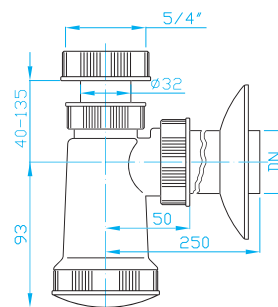

SIFONY S PŘEVLEČNOU MATICÍ

TRAPS WITH NUTS | SIPHONEN MIT SCHRAUBENMUTTER | СИФОНЫ С ГАЙКОЙ

E Sifon 5/4"

E trap 5/4"
E Siphon 5/4"
E сифон 5/4"

ART.	DN	průtok l/min.
EM05330	32	40
EM05340	40	40

E Sifon 5/4" pračkový vývod

E trap 5/4", washing machine outlet
E Siphon 5/4", Waschmaschinenanschluss
E сифон 5/4", вывод для стир. машины

ART.	DN	průtok l/min.
EM15330	32	40
EM15340	40	40

U Sifon 5/4"

U trap 5/4"
U Siphon 5/4"
U сифон 5/4"

ART.	DN	průtok l/min.
EM25440	40	40

U Sifon 5/4" pračkový vývod

U trap 5/4", washing machine outlet
U Siphon 5/4", Waschmaschinenanschluss
U сифон 5/4", вывод для стир. машины

ART.	DN	průtok l/min.
EM35440	40	40