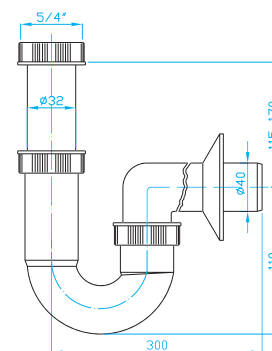

SIFONY S PŘEVLEČNOU MATICÍ

TRAPS WITH NUTS | SIPHONEN MIT SCHRAUBENMUTTER | СИФОНЫ С ГАЙКОЙ

E Sifon 5/4"

E trap 5/4"
E Siphon 5/4"
E сифон 5/4"

ART.	DN	průtok l/min.
EM05330	32	40
EM05340	40	40

E Sifon 5/4" pračkový vývod

E trap 5/4", washing machine outlet
E Siphon 5/4", Waschmaschinenanschluss
E сифон 5/4", вывод для стир. машины

ART.	DN	průtok l/min.
EM15330	32	40
EM15340	40	40

U Sifon 5/4"

U trap 5/4"
U Siphon 5/4"
U сифон 5/4"

ART.	DN	průtok l/min.
EM25440	40	40

U Sifon 5/4" pračkový vývod

U trap 5/4", washing machine outlet
U Siphon 5/4", Waschmaschinenanschluss
U сифон 5/4", вывод для стир. машины

ART.	DN	průtok l/min.
EM35440	40	40