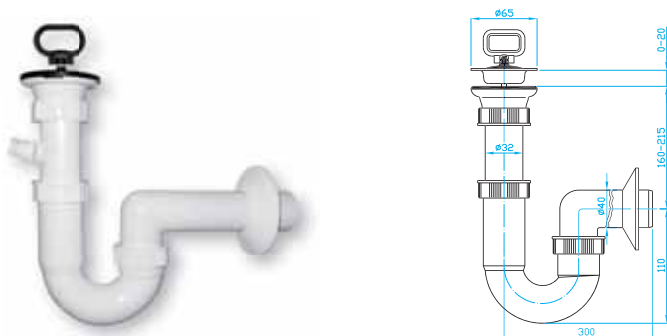

ART.	DN	průtok l/min.
EM25341	40	40

U Sifon

umyv. ventil, nerez. miska, pračkový vývod, zátka

U trap, stainless grid, washing machine outlet, plug
 U Waschbeckensiphon, rostfreies Gitter,
 Waschmaschinenanschluss, Stöpsel
 U Сифон нержавеющей для умывальника с выв. для
 стир. машины, пробка

ART.	DN	průtok l/min.
EM35341	40	40

eS Sifon

umyvadlový ventil, nerezová miska, zátka

eS trap, outlet, stainless grid, plug
 eS Waschbeckensiphon, rostfreies Gitter, Stöpsel
 eS Сифон нержавеющей для умывальника, пробка