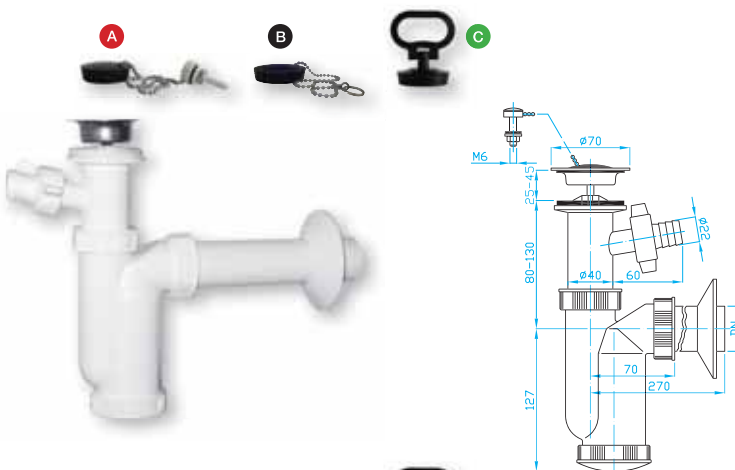

SIFONY UMYVADLOVÉ

WASHBASIN TRAPS | WASCHBECKENSIPHONEN | СИФОНЫ ДЛЯ УМЫВАЛЬНИКА

Sifon umyvadlový

nerezová miska, pračkový vývod, zátka

Washbasin trap, stainless grid, wash. mach. outlet, plug
 Waschbeckensiphon, rostfreies Gitter,
 Waschmaschinenanschluss, Stöpsel
 Сифон нержавеющей для умывальника
 с выв. для стир. машины, пробка

ART.	DN	průtok l/min.
A EU1N441	40	49
B EU1N440	40	49
C EU1N442	40	49

Sifon umyvadlový

plastová miska, pračkový vývod, zátka

Washbasin trap, plastic grid, wash. mach. outlet, plug
 Waschbeckensiphon, Plastikgitter,
 Waschmaschinenanschluss, Stöpsel
 Сифон стандартный для умывальника с выв.
 для стир. машины, пробка

ART.	DN	průtok l/min.
A EU1P441	40	49
B EU1P440	40	49
C EU1P442	40	49

U Sifon

umyvadlový ventil, nerezová miska, zátka

U trap, outlet, stainless grid, plug
 U Waschbeckensiphon, rostfreies Gitter, Stöpsel
 U Сифон нержавеющей для умывальника, пробка

ART.	DN	průtok l/min.
EM35341	40	40

eS Sifon

umyvadlový ventil, nerezová miska, zátka

eS trap, outlet, stainless grid, plug
 eS Waschbeckensiphon, rostfreies Gitter, Stöpsel
 eS Сифон нержавеющей для умывальника, пробка