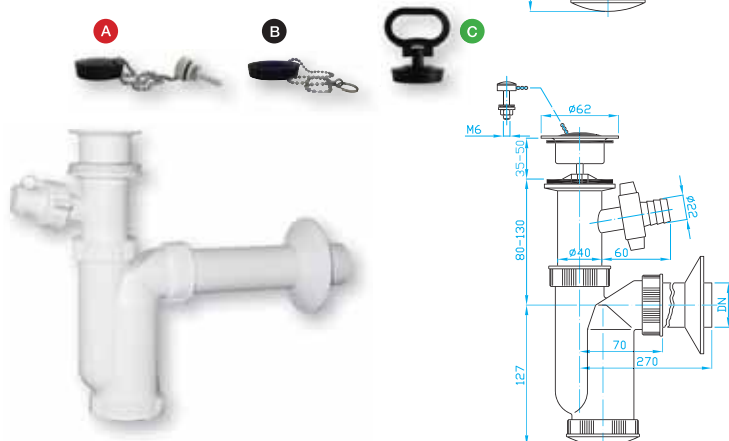

ART.	DN	průtok l/min.
A EU1N441	40	49
B EU1N440	40	49
C EU1N442	40	49

Sifon umyvadlový

plastová miska, pračkový vývod, zátka

Washbasin trap, plastic grid, wash. mach. outlet, plug
 Waschbeckensiphon, Plastikgitter,
 Waschmaschinenanschluss, Stöpsel
 Сифон стандартный для умывальника с выв.
 для стир. машины, пробка

ART.	DN	průtok l/min.
A EU1P441	40	49
B EU1P440	40	49
C EU1P442	40	49

U Sifon

umyvadlový ventil, nerezová miska, zátka

U trap, outlet, stainless grid, plug
 U Waschbeckensiphon, rostfreies Gitter, Stöpsel
 U Сифон нержавеющей для умывальника, пробка

ART.	DN	průtok l/min.
EM25341	40	40

U Sifon

umyv. ventil, nerez. miska, pračkový vývod, zátka

U trap, stainless grid, washing machine outlet, plug
 U Waschbeckensiphon, rostfreies Gitter,
 Waschmaschinenanschluss, Stöpsel
 U Сифон нержавеющей для умывальника с выв. для
 стир. машины, пробка

ART.	DN	průtok l/min.
EM35341	40	40

eS Sifon

umyvadlový ventil, nerezová miska, zátka

eS trap, outlet, stainless grid, plug
 eS Waschbeckensiphon, rostfreies Gitter, Stöpsel
 eS Сифон нержавеющей для умывальника, пробка