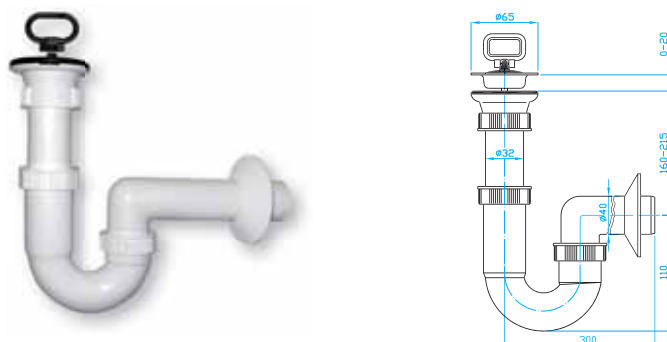

ART.	DN	průtok l/min.
EM25341	40	40

U Sifon

umyv. ventil, nerez. miska, pračkový vývod, zátka

U trap, stainless grid, washing machine outlet, plug
 U Waschbeckensiphon, rostfreies Gitter,
 Waschmaschinenanschluss, Stöpsel
 U Сифон нержавеющей для умывальника с выв. для
 стир. машины, пробка

ART.	DN	průtok l/min.
EM35341	40	40

eS Sifon

umyvadlový ventil, nerezová miska, zátka

eS trap, outlet, stainless grid, plug
 eS Waschbeckensiphon, rostfreies Gitter, Stöpsel
 eS Сифон нержавеющей для умывальника, пробка